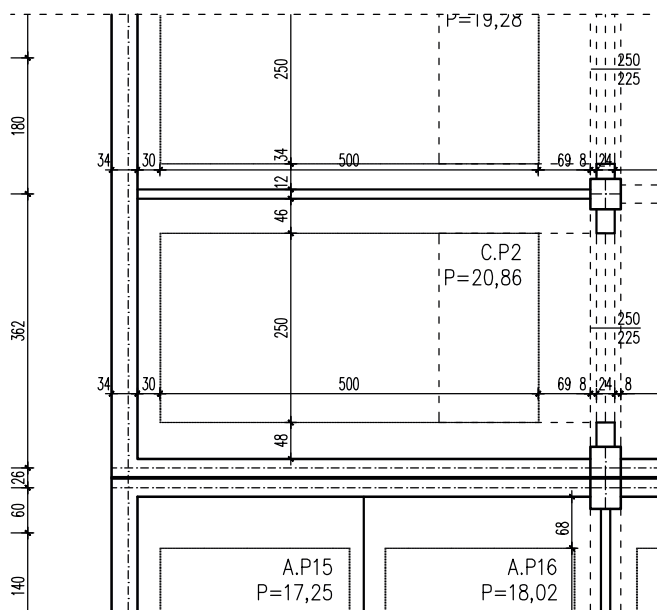

DOMBUD ZACHÓD, ul. Walczaka 41B, 66-400 Gorzów Wlkp.

BUDYNEK WIELORODZINNY
GORZÓW WLKP. UL.DEKERTA
GARAŻ NR C.P2

Uwaga: dane poglądowe, mogą odbiegać od ostatecznego projektu realizacyjnego.
Niniejsza karta nie stanowi oferty handlowej w rozumieniu Kodeksu Cywilnego
oraz innych przepisów prawnych.

T: 506 383 905

POWIERZCHNIA UŻYTKOWA 20,86 m²