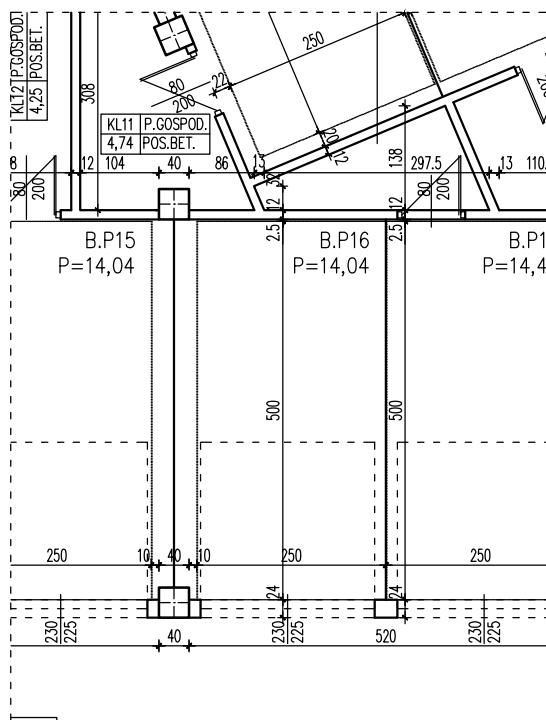

BUDYNEK WIELORODZINNY  
GORZÓW WLKP. UL.DEKERTA  
**GARAŻ NR B.P16**

**T: 506 383 905**

POWIERZCHNIA UŻYTKOWA 14,04 m<sup>2</sup>

Uwaga: dane poglądowe, mogą odbiegać od ostatecznego projektu realizacyjnego.  
Niniejsza karta nie stanowi oferty handlowej w rozumieniu Kodeksu Cywilnego  
oraz innych przepisów prawnych.