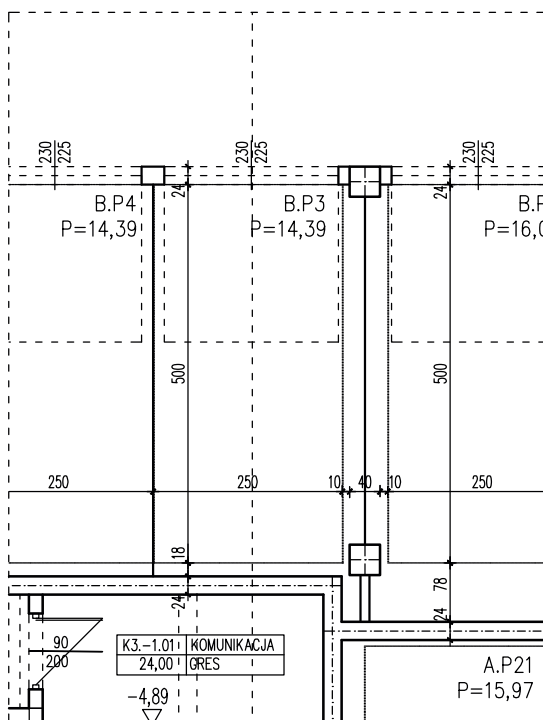

BUDYNEK WIELORODZINNY
GORZÓW WLKP. UL.DEKERTA
GARAŻ NR B.P3

Uwaga: dane poglądowe, mogą odbiegać od ostatecznego projektu realizacyjnego.
Niniejsza karta nie stanowi oferty handlowej w rozumieniu Kodeksu Cywilnego
oraz innych przepisów prawnych.

T: 506 383 905

POWIERZCHNIA UŻYTKOWA 14,39 m²