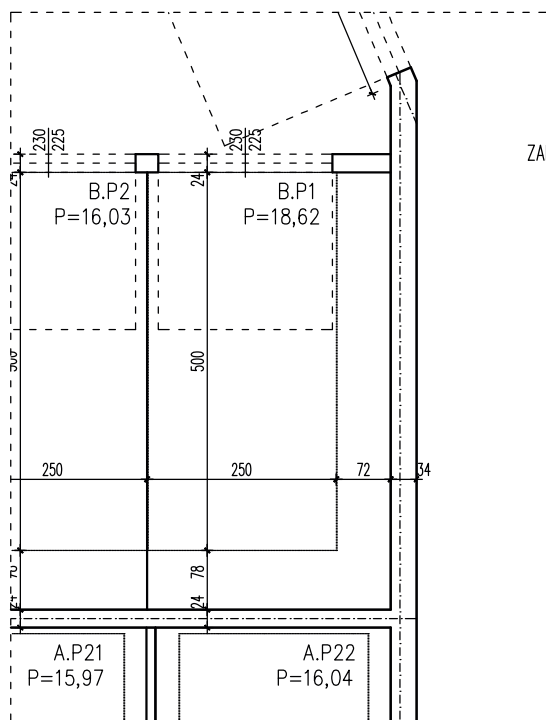

DOMBUD ZACHÓD, ul. Walczaka 41B, 66-400 Gorzów Wlkp.

BUDYNEK WIELORODZINNY
GORZÓW WLKP. UL.DEKERTA
GARAŻ NR B.P1

Uwaga: dane poglądowe, mogą odbiegać od ostatecznego projektu realizacyjnego.
Niniejsza karta nie stanowi oferty handlowej w rozumieniu Kodeksu Cywilnego
oraz innych przepisów prawnych.

T: 506 383 905

POWIERZCHNIA UŻYTKOWA 18,62 m²