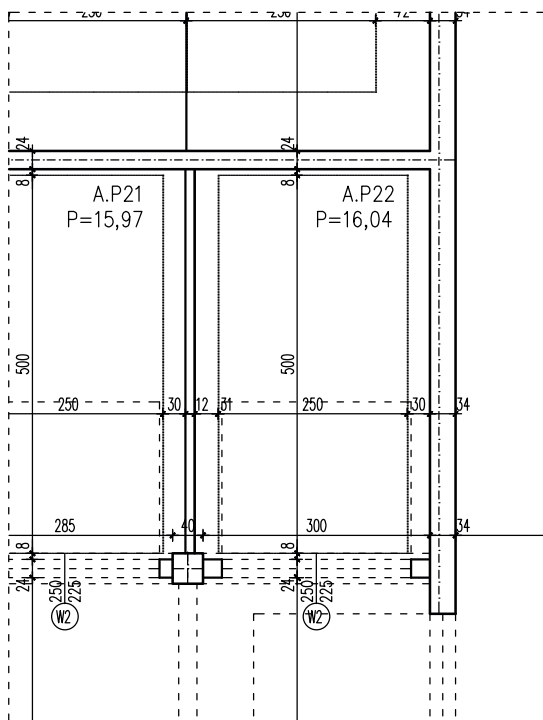

**DOMBUD ZACHÓD, ul. Walczaka 41B, 66-400 Gorzów Wlkp.**

BUDYNEK WIELORODZINNY  
GORZÓW WLKP. UL.DEKERTA  
**GARAŻ NR A.P22**

**T: 506 383 905**

POWIERZCHNIA UŻYTKOWA 16,04 m<sup>2</sup>

Uwaga: dane pogładowe, mogą odbiegać od ostatecznego projektu realizacyjnego.  
Niniejsza karta nie stanowi oferty handlowej w rozumieniu Kodeksu Cywilnego  
oraz innych przepisów prawnych.