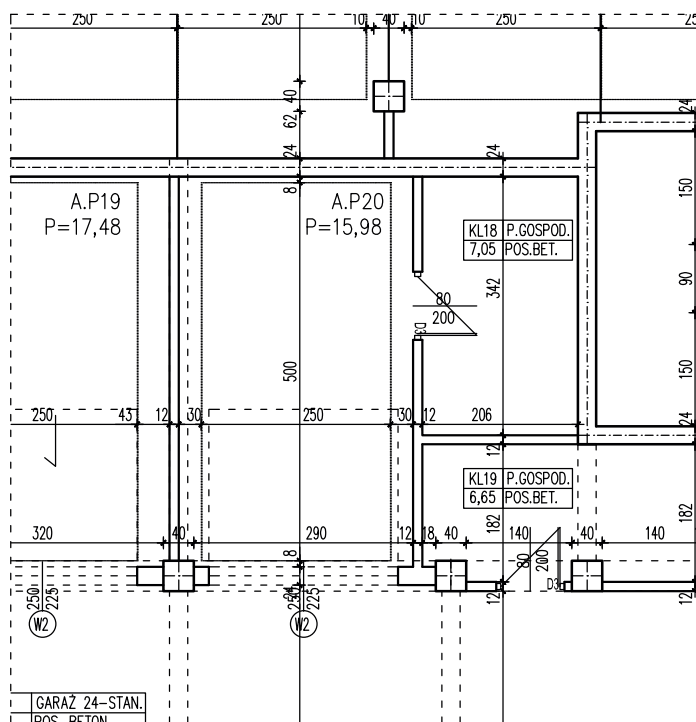

**BUDYNEK WIELORODZINNY
GORZÓW WLKP. UL.DEKERTA
GARAŻ NR A.P20**

Uwaga: dane poglądowe, mogą odbiegać od ostatecznego projektu realizacyjnego.
Niniejsza karta nie stanowi oferty handlowej w rozumieniu Kodeksu Cywilnego
oraz innych przepisów prawnych.

T: 506 383 905

POWIERZCHNIA UŻYTKOWA GARAŻU 15,98 m²
POWIERZCHNIA UŻYTKOWA P.GOSPODARCZEGO KL18 7,05 m²