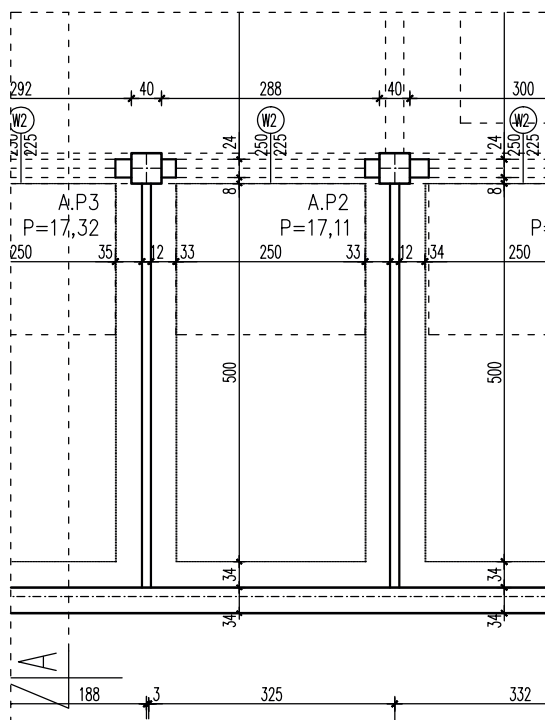

DOMBUD ZACHÓD, ul. Walczaka 41B, 66-400 Gorzów Wlkp.

BUDYNEK WIELORODZINNY
GORZÓW WLKP. UL.DEKERTA
GARAŻ NR A.P2

T: 506 383 905

POWIERZCHNIA UŻYTKOWA 17,11 m²

Uwaga: dane pogładowe, mogą odbiegać od ostatecznego projektu realizacyjnego.
Niniejsza karta nie stanowi oferty handlowej w rozumieniu Kodeksu Cywilnego
oraz innych przepisów prawnych.