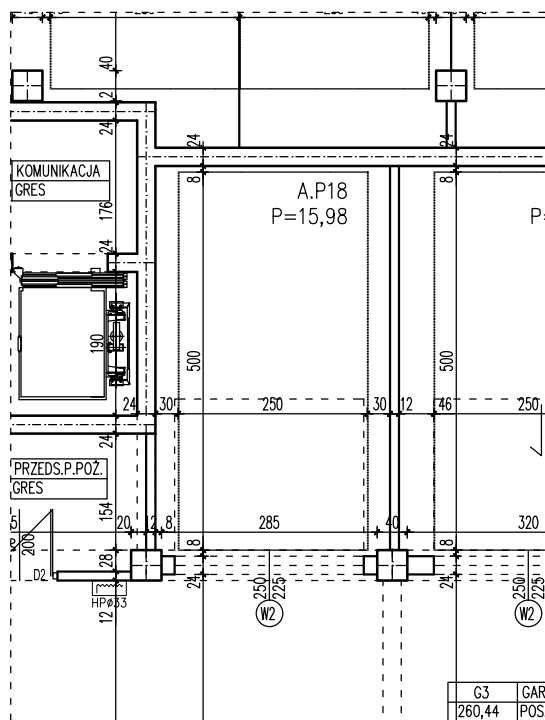

**BUDYNEK WIELORODZINNY  
GORZÓW WLKP. UL.DEKERTA  
GARAŻ NR A.P18**

Uwaga: dane poglądowe, mogą odbiegać od ostatecznego projektu realizacyjnego.  
Niniejsza karta nie stanowi oferty handlowej w rozumieniu Kodeksu Cywilnego  
oraz innych przepisów prawnych.

**T: 506 383 905**

**POWIERZCHNIA UŻYTKOWA 15,98 m<sup>2</sup>**