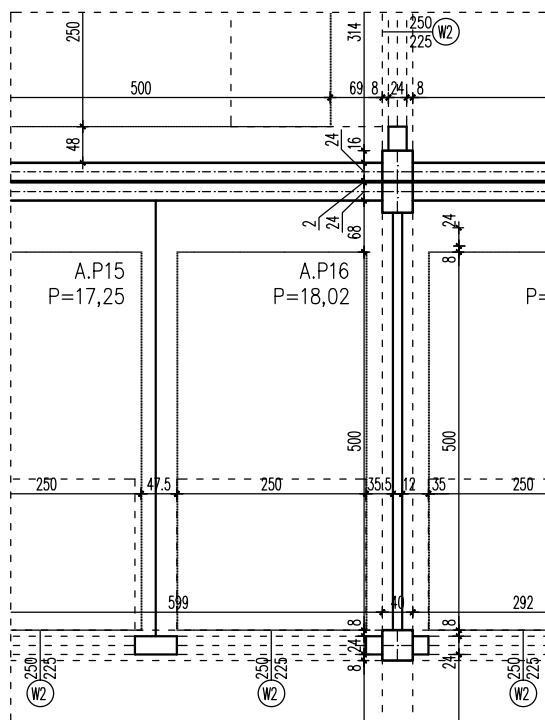

**DOMBUD ZACHÓD, ul. Walczaka 41B, 66-400 Gorzów Wlkp.**

BUDYNEK WIELORODZINNY  
GORZÓW WLKP. UL.DEKERTA  
**GARAŻ NR A.P16**

**T: 506 383 905**

POWIERZCHNIA UŻYTKOWA 18,02 m<sup>2</sup>

Uwaga: dane poglądowe, mogą odbiegać od ostatecznego projektu realizacyjnego.  
Niniejsza karta nie stanowi oferty handlowej w rozumieniu Kodeksu Cywilnego  
oraz innych przepisów prawnych.