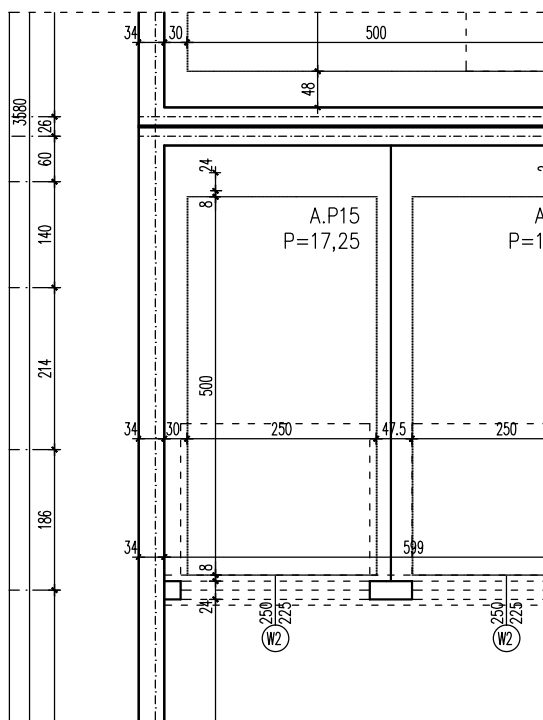

BUDYNEK WIELORODZINNY
GORZÓW WLKP. UL.DEKERTA
GARAŻ NR A.P15

T: 506 383 905

POWIERZCHNIA UŻYTKOWA 17,25 m²

Uwaga: dane pogładowe, mogą odbiegać od ostatecznego projektu realizacyjnego.
Niniejsza karta nie stanowi oferty handlowej w rozumieniu Kodeksu Cywilnego
oraz innych przepisów prawnych.