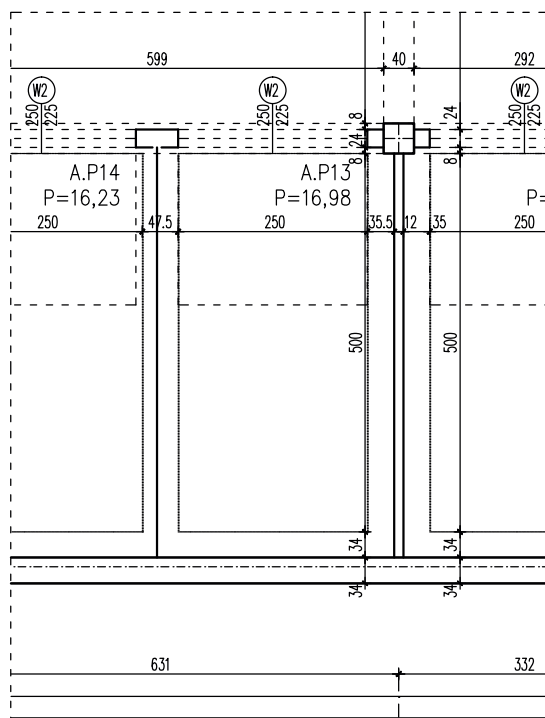

**DOMBUD ZACHÓD, ul. Walczaka 41B, 66-400 Gorzów Wlkp.**

BUDYNEK WIELORODZINNY  
GORZÓW WLKP. UL.DEKERTA  
**GARAŻ NR A.P13**

Uwaga: dane pogładowe, mogą odbiegać od ostatecznego projektu realizacyjnego.  
Niniejsza karta nie stanowi oferty handlowej w rozumieniu Kodeksu Cywilnego  
oraz innych przepisów prawnych.

**T: 506 383 905**

POWIERZCHNIA UŻYTKOWA 16,98 m<sup>2</sup>