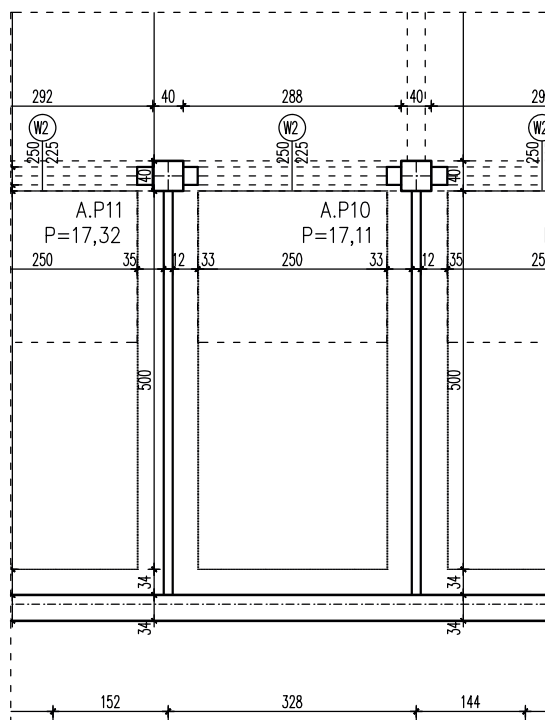

BUDYNEK WIELORODZINNY
GORZÓW WLKP. UL.DEKERTA
GARAŻ NR A.P10

Uwaga: dane pogładowe, mogą odbiegać od ostatecznego projektu realizacyjnego.
Niniejsza karta nie stanowi oferty handlowej w rozumieniu Kodeksu Cywilnego
oraz innych przepisów prawnych.

T: 506 383 905

POWIERZCHNIA UŻYTKOWA 17,11 m²