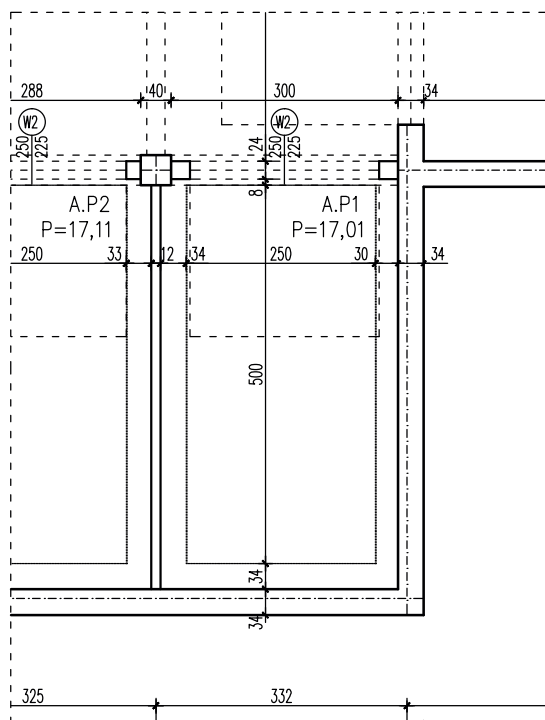

**DOMBUD ZACHÓD, ul. Walczaka 41B, 66-400 Gorzów Wlkp.**

BUDYNEK WIELORODZINNY  
GORZÓW WLKP. UL.DEKERTA  
**GARAŻ NR A.P1**

**T: 506 383 905**

POWIERZCHNIA UŻYTKOWA 17,01 m<sup>2</sup>

Uwaga: dane pogładowe, mogą odbiegać od ostatecznego projektu realizacyjnego.  
Niniejsza karta nie stanowi oferty handlowej w rozumieniu Kodeksu Cywilnego  
oraz innych przepisów prawnych.