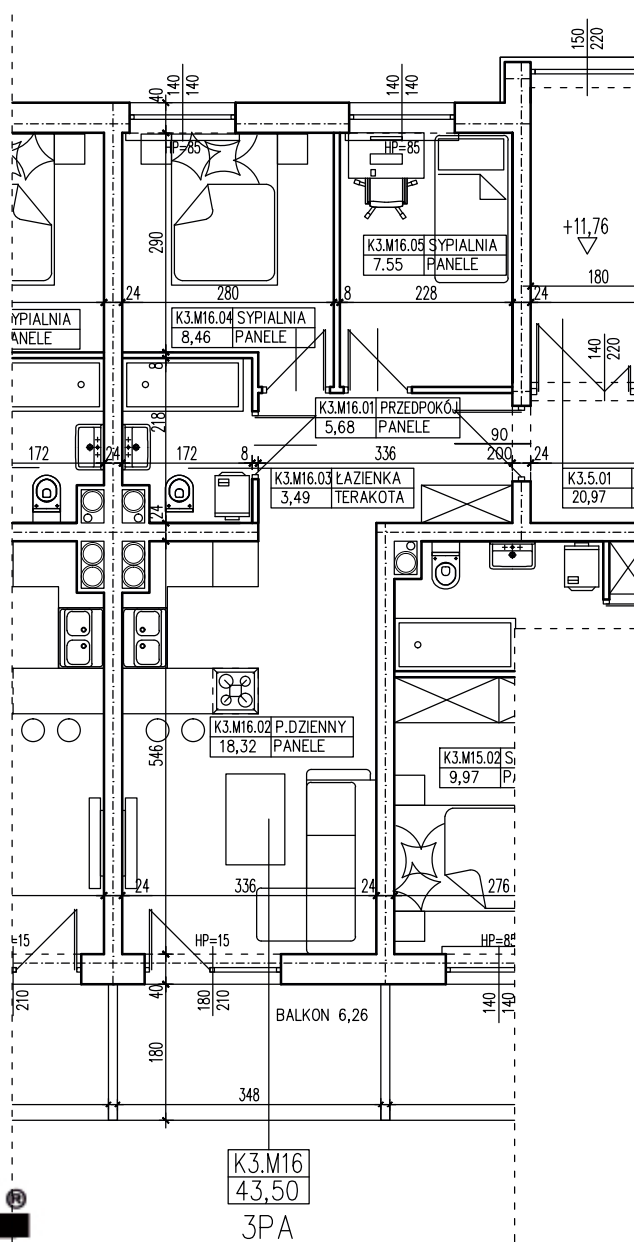

BUDYNEK WIELORODZINNY GORZÓW WLKP. UL.DEKERTA MIESZKANIE K3.M16

Uwaga: dane poglądowe, mogą odbiegać od ostatecznego projektu realizacyjnego. Urządzenia sanitarne i kuchenne, meble, drzwi wewnętrzne oraz podłogi i posadzki nie stanowią wyposażenia lokalu. Rozmieszczenie mebli i urządzeń sanitarnych przedstawiono jako przykładowe. Niniejsza karta nie stanowi oferty handlowej w rozumieniu Kodeksu Cywilnego oraz innych przepisów prawnych.

POWIERZCHNIA UŻYTKOWA 43,50 m²

T: 506 383 905