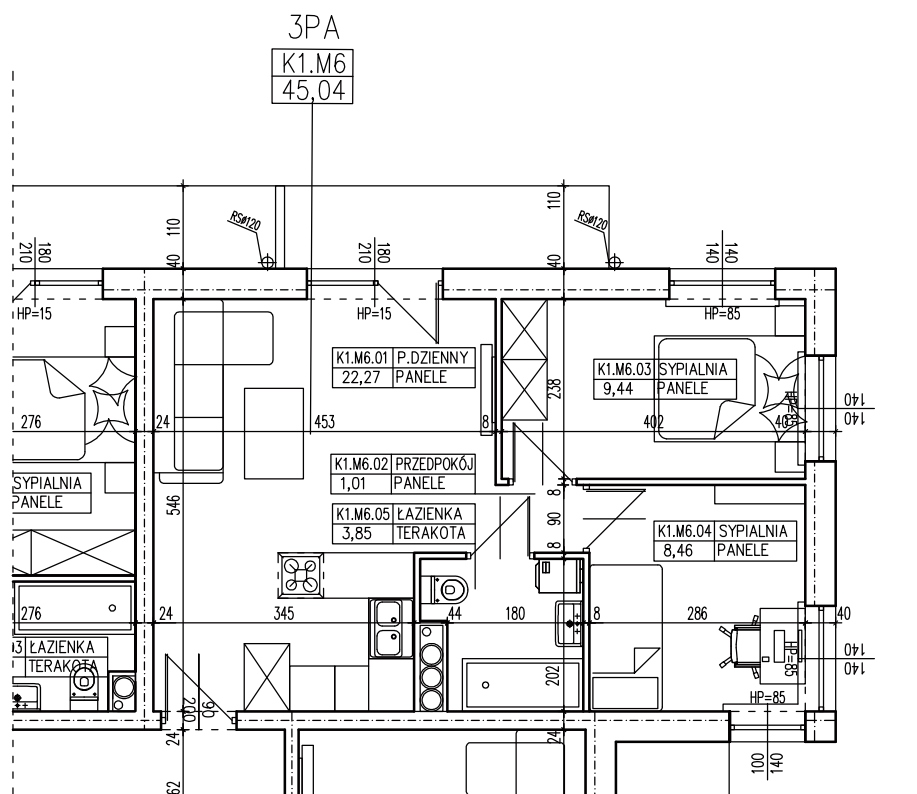

**BUDYNEK WIELORODZINNY
GORZÓW WLKP. UL.DEKERTA
MIESZKANIE K1.M6**

Uwaga: dane poglądowe, mogą odbiegać od ostatecznego projektu realizacyjnego. Urządzenia sanitarne i kuchenne, meble, drzwi wewnętrzne oraz podłogi i posadzki nie stanowią wyposażenia lokalu. Rozmieszczenie mebli i urządzeń sanitarnych przedstawiono jako przykładowe. Niniejsza karta nie stanowi oferty handlowej w rozumieniu Kodeksu Cywilnego oraz innych przepisów prawnych.

T: 506 383 905

POWIERZCHNIA UŻYTKOWA 45,04 m²