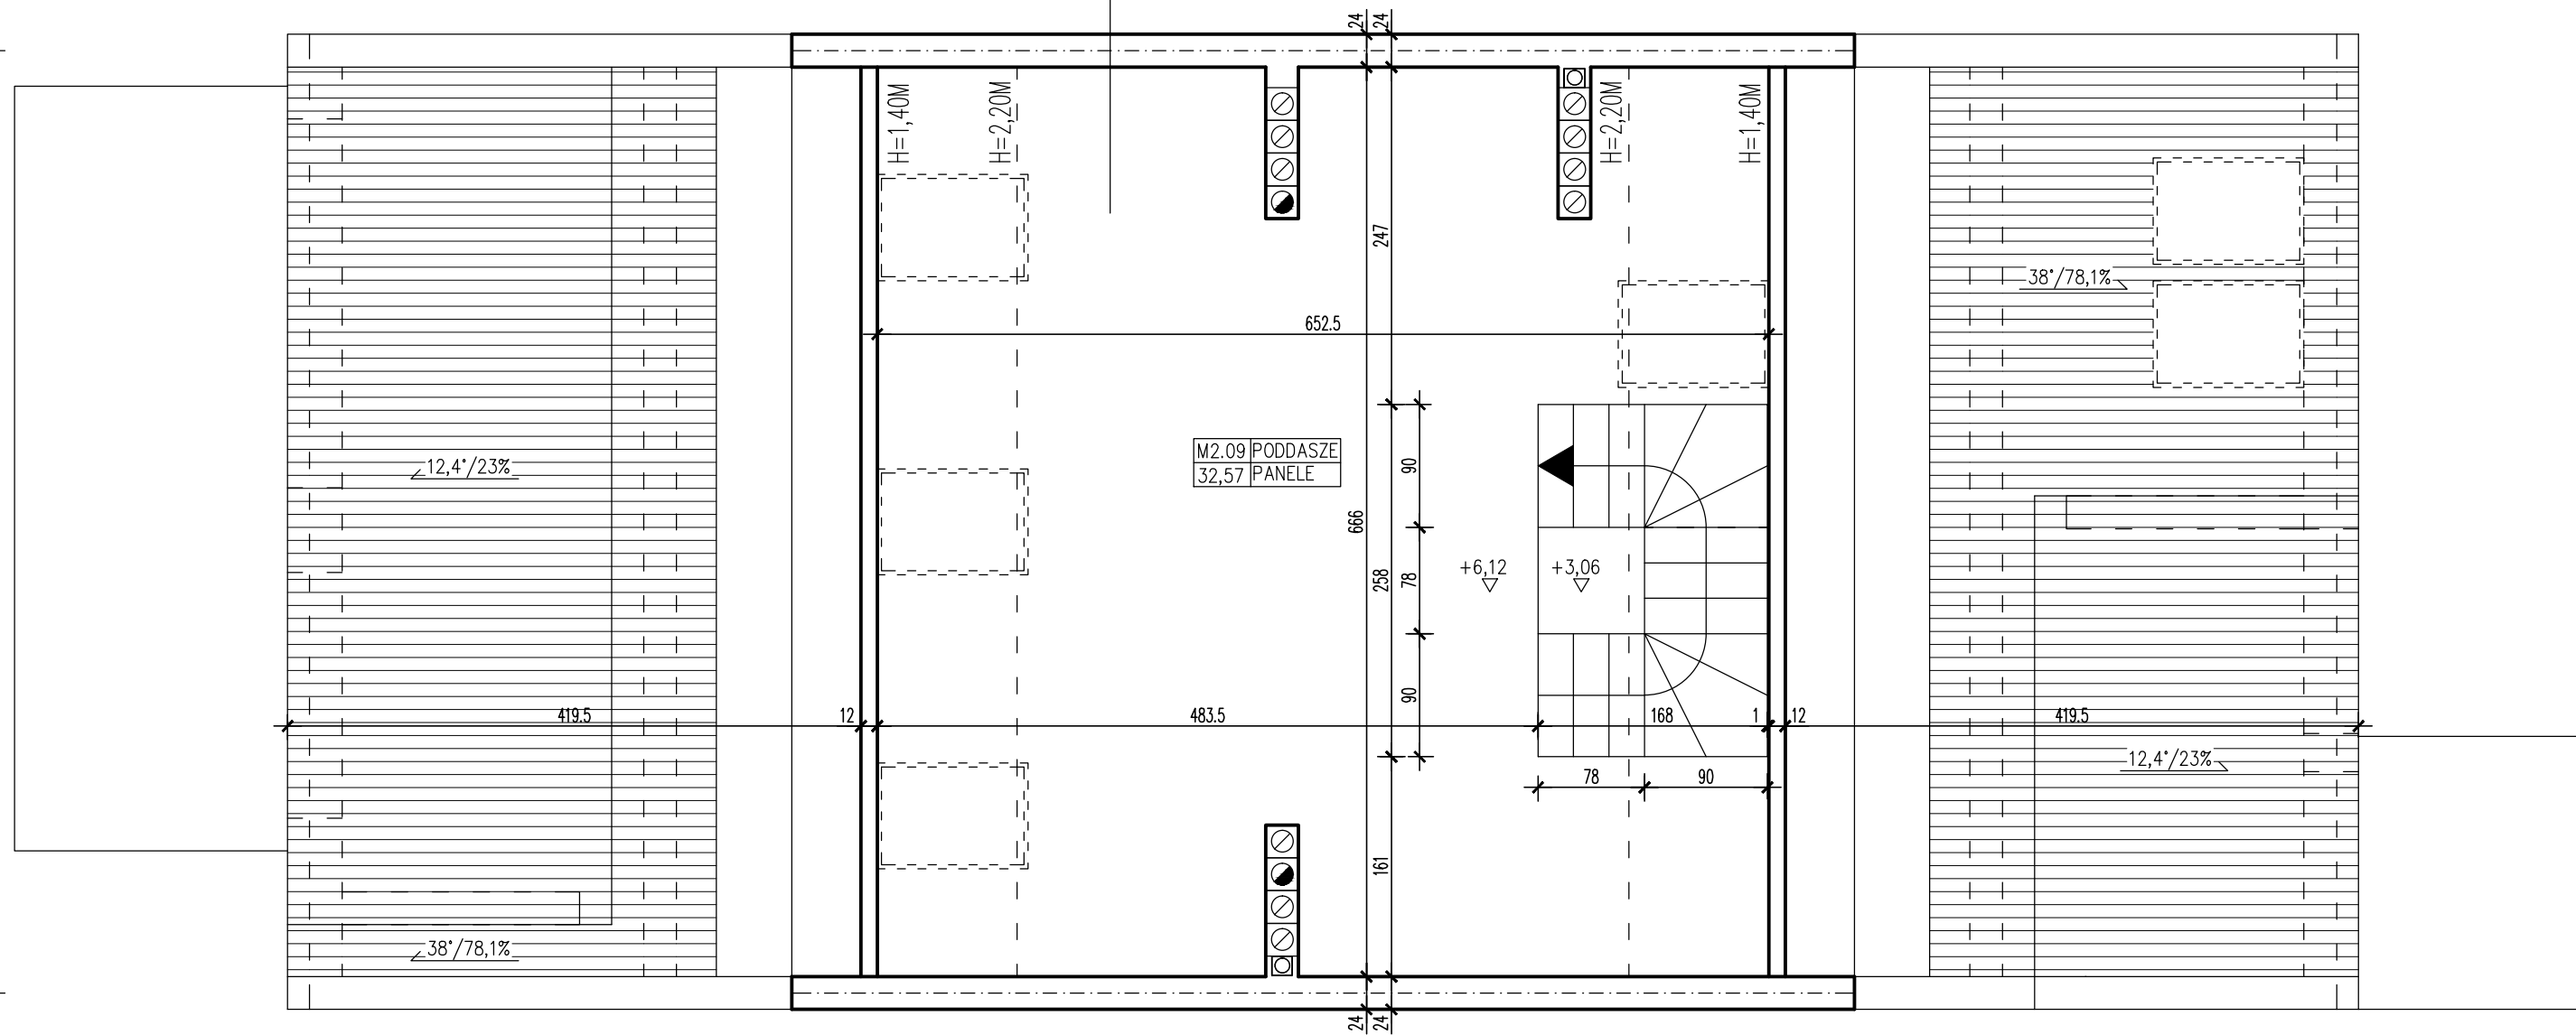

4PA

M2.

32,57

RZUT PODDASZA

KRZYSZTOF GRZEGORZEWSKI
ARCHITEKT
Ul. Nodrzezna 17/86 66-400 Gorzów Wlkp.
tel/fax (095) 736 36 46 gsm 608 36 22 21
mail: grzegorzewski@jkg.pl www: jkg.pl

ZESPÓŁ ZABUDOWY JEDNORODZINNEJ –
BUDYNEK NR 1,3,5,9
JEDN. EWID. ZIELONA GÓRA UL. AMELII
DZIAŁKI NR 47, 48/1 OBR. NR 0013

STADIUM	PROJEKT BUDOWLANY
BRANŻA	ARCHITEKTURA
TREŚĆ RYSUNKU	RZUT PODDASZA
NR RYSUNKU A4	SKALA 1:50
NR PROJEKTU	DATA 01.09.2016
PROJEKTANT	mgr inż. arch. Krzysztof Grzegorzewski uprawnienia do projektowania bez ograniczeń w specjalności architektonicznej nr LGA/1/2002/GW