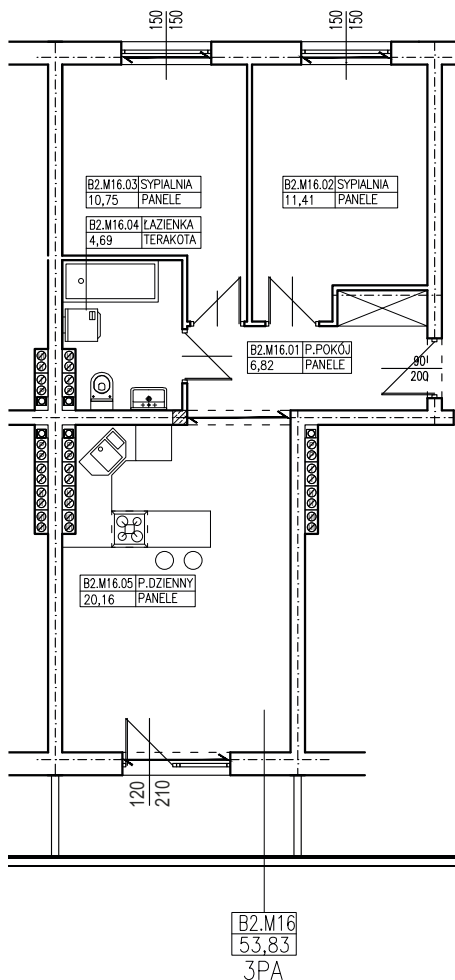

tel. 608 301 999
tel. 506 383 905

ul. Dowgielewiczowej, Gorzów Wlkp.

nr B2.M16

Budynek Wielorodzinny

53,83 m²

Uwaga: dane poglądowe, mogą odbiegać od ostatecznego projektu realizacyjnego.