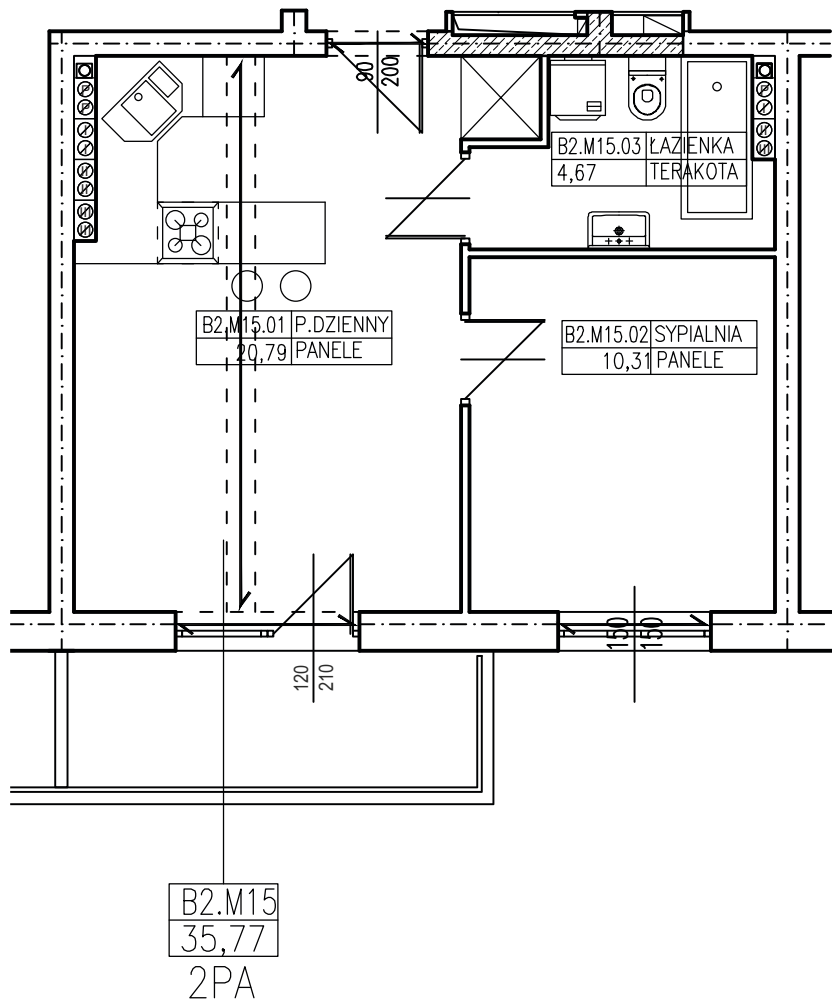

tel. 608 301 999
tel. 506 383 905

ul. Dowgielewiczowej, Gorzów Wlkp.

nr B2.M15

Budynek Wielorodzinny

35,77 m²

Uwaga: dane poglądowe, mogą odbiegać od ostatecznego projektu realizacyjnego.