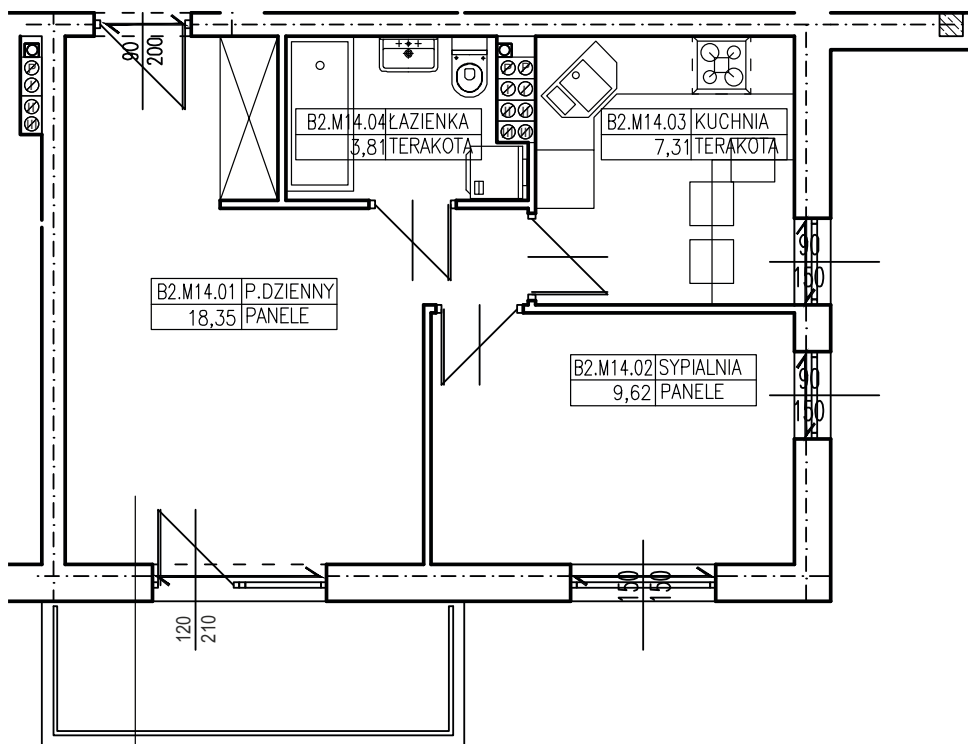

tel. 608 301 999
tel. 506 383 905

ul. Dowgielewiczowej, Gorzów Wlkp.

nr B2.M14

Budynek Wielorodzinny

39,09 m²

B2.M14
39,09
2PK

Uwaga: dane poglądowe, mogą odbiegać od ostatecznego projektu realizacyjnego.