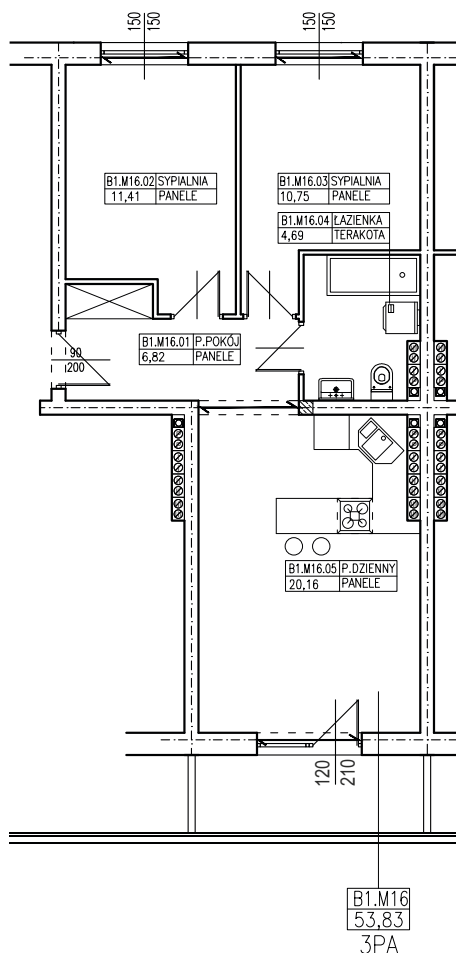

tel. 608 301 999
tel. 506 383 905

ul. Dowgielewiczowej, Gorzów Wlkp.

nr B1.M16

Budynek Wielorodzinny

53,83 m²

Uwaga: dane poglądowe, mogą odbiegać od ostatecznego projektu realizacyjnego.