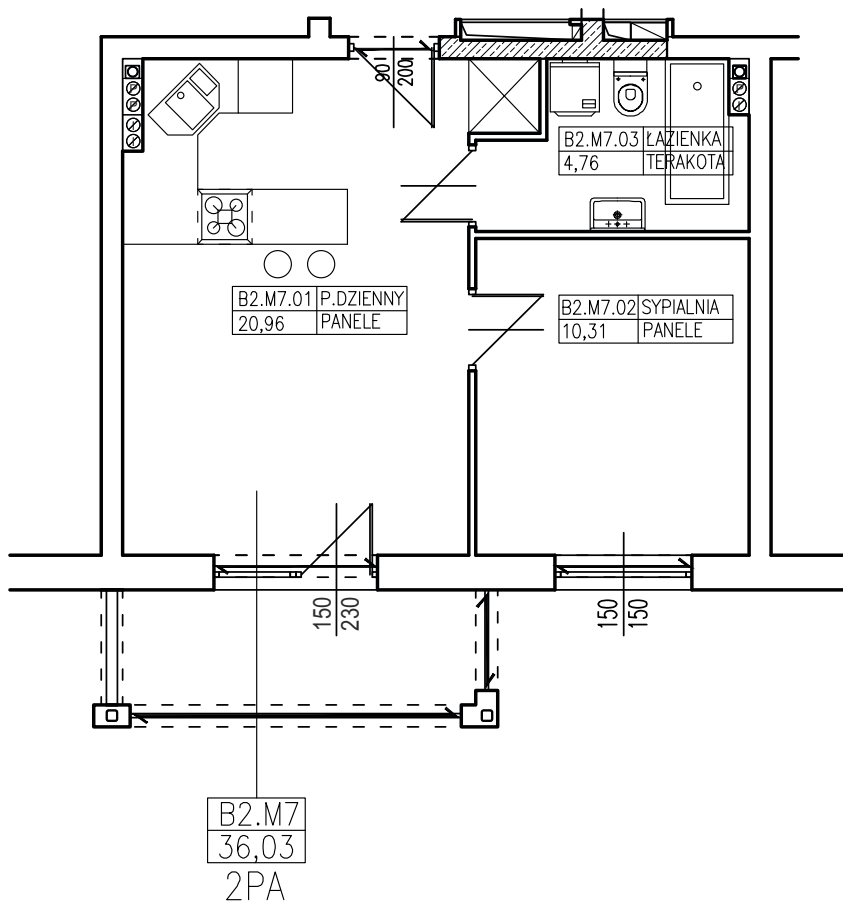

tel. 608 301 999
tel. 506 383 905

ul. Dowgielewiczowej, Gorzów Wlkp.

nr B2.M7

Budynek Wielorodzinny

36,03 m²

Uwaga: dane poglądowe, mogą odbiegać od ostatecznego projektu realizacyjnego.