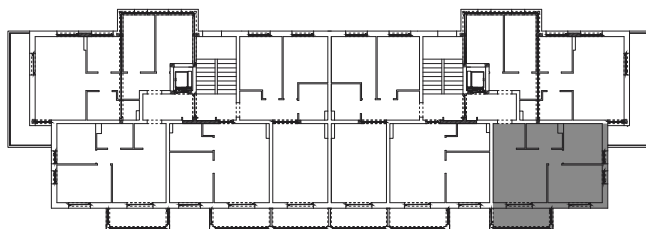

tel. 608 301 999
tel. 506 383 905

ul. Dowgielewiczowej, Gorzów Wlkp.

nr B2.M6

Budynek Wielorodzinny

39,23 m²

B2.M6
39,23
2PK

Uwaga: dane poglądowe, mogą odbiegać od ostatecznego projektu realizacyjnego.