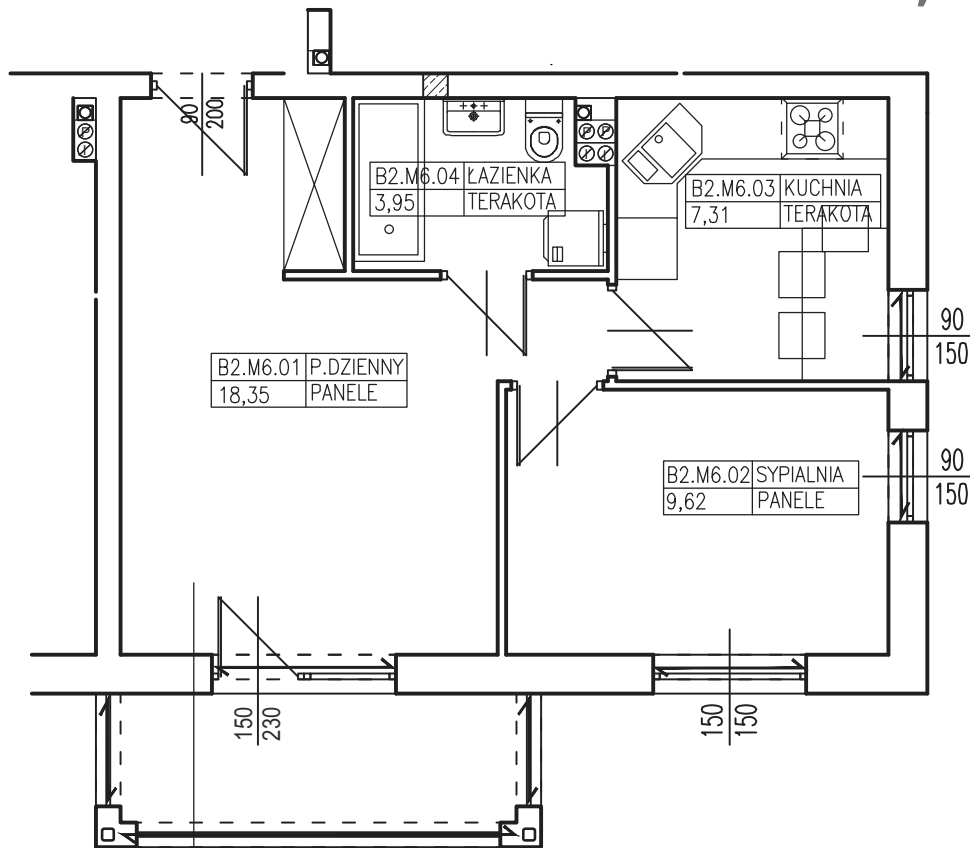

tel. 608 301 999
tel. 506 383 905

ul. Dowgielewiczowej, Gorzów Wlkp.

nr B2.M6

Budynek Wielorodzinny

39,23 m²

B2.M6
39,23
2PK

Uwaga: dane poglądowe, mogą odbiegać od ostatecznego projektu realizacyjnego.