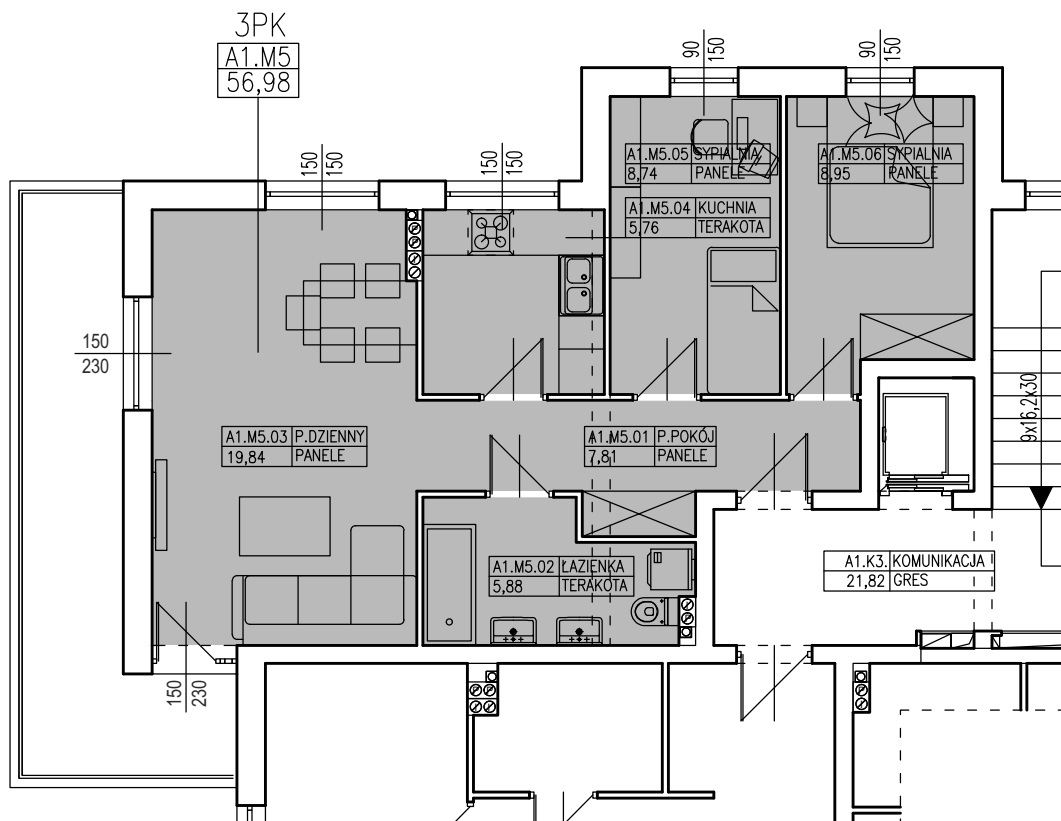

tel. 608 301 999
tel. 506 383 905

ul. Dowgielewiczowej, Gorzów Wlkp.

nr A1.M5

Budynek Wielorodzinny

56,98 m²

Uwaga: dane poglądowe, mogą odbiegać od ostatecznego projektu realizacyjnego.