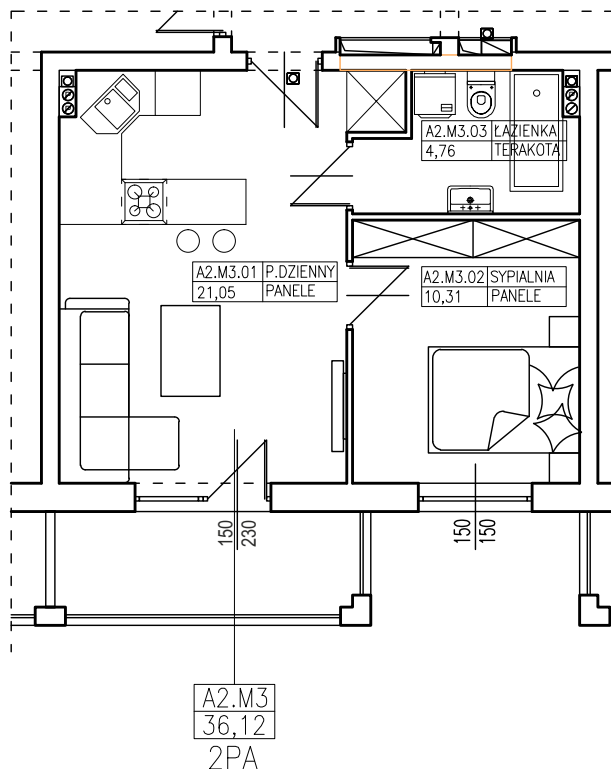

tel. 608 301 999
tel. 506 383 905

ul. Dowgielewiczowej, Gorzów Wlkp.

nr A2.M3

Budynek Wielorodzinny

36,12 m²

Uwaga: dane poglądowe, mogą odbiegać od ostatecznego projektu realizacyjnego.