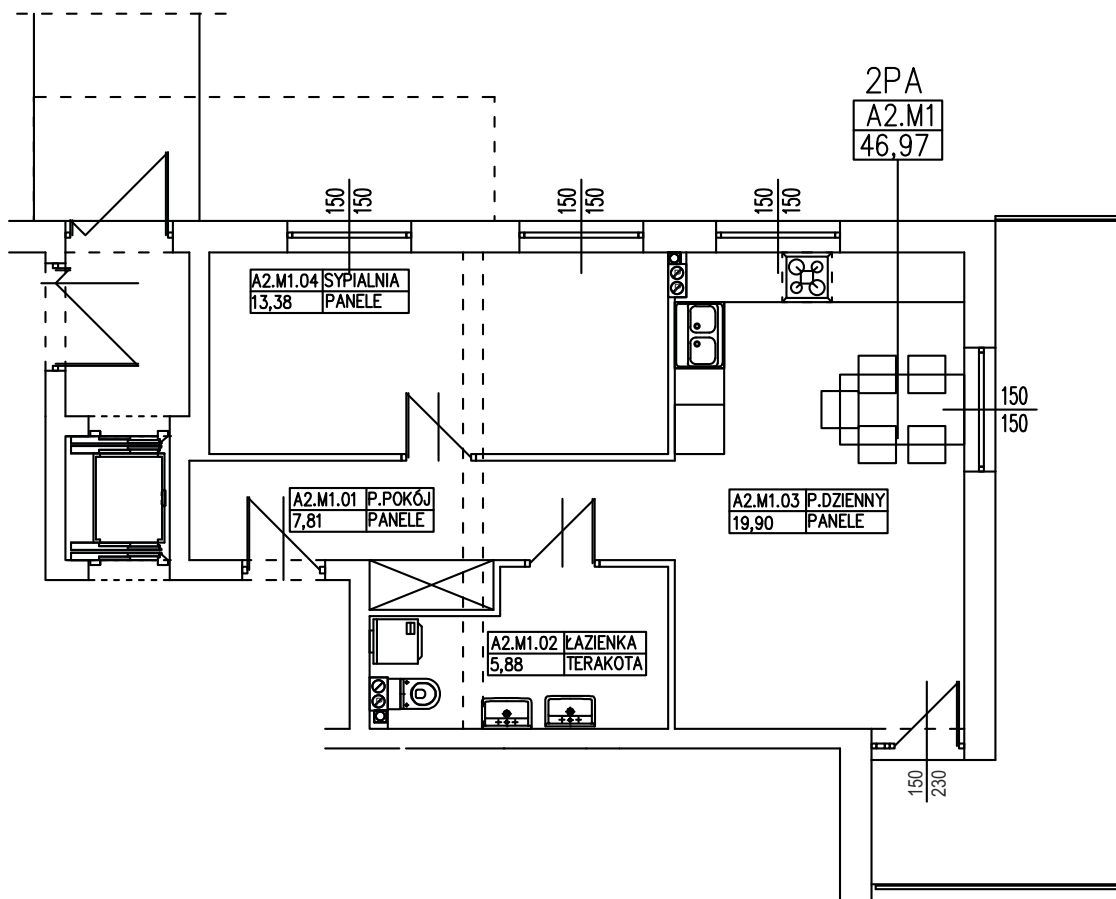

tel. 608 301 999
tel. 506 383 905

ul. Dowgielewiczowej, Gorzów Wlkp.

nr A2.M1

Budynek Wielorodzinny

46,97 m²

Uwaga: dane poglądowe, mogą odbiegać od ostatecznego projektu realizacyjnego.