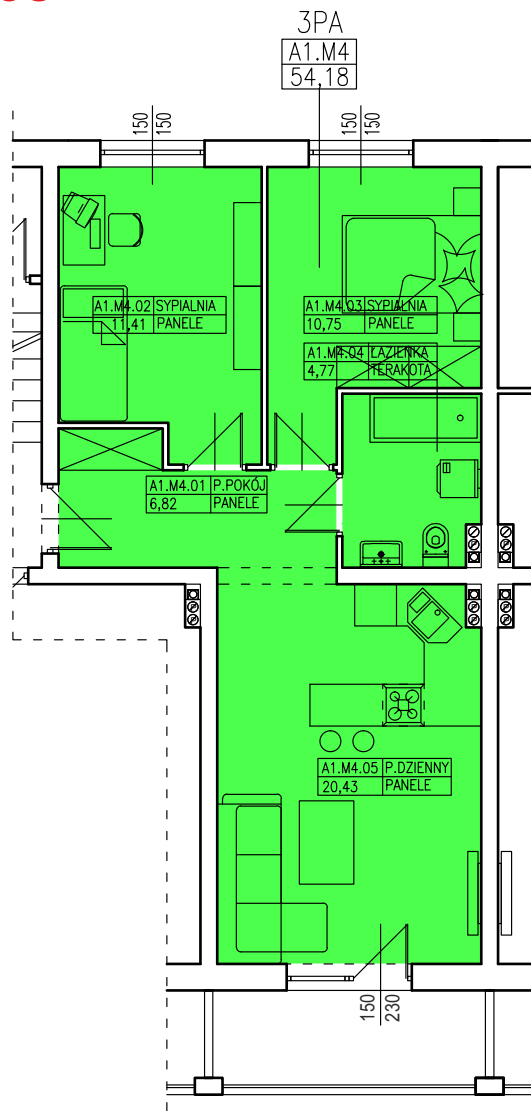

tel. 608 301 999
tel. 506 383 905

ul. Dowgielewiczowej, Gorzów Wlkp.

nr A1.M4

Budynek Wielorodzinny

54,18 m²

Uwaga: dane poglądowe, mogą odbiegać od ostatecznego projektu realizacyjnego.