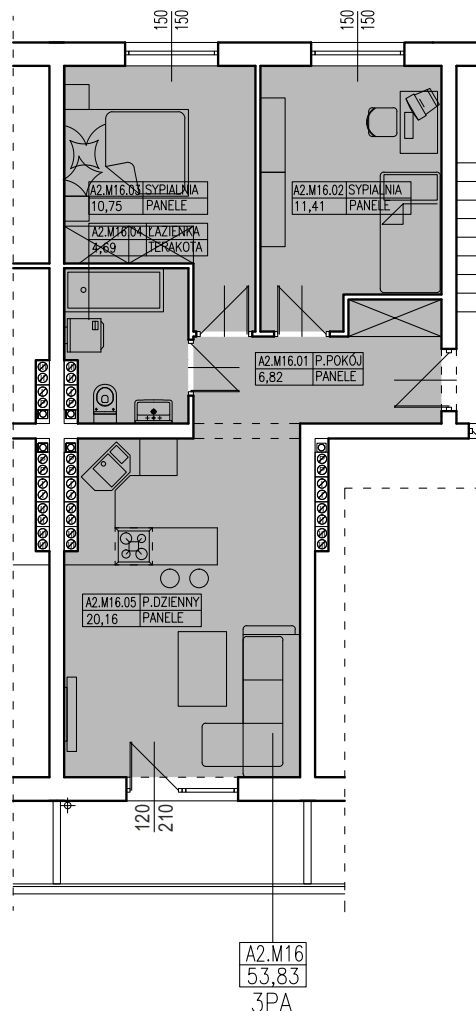

tel. 608 301 999
tel. 506 383 905

ul. Dowgielewiczowej, Gorzów Wlkp.

nr A2.M16

Budynek Wielorodzinny

53,83 m²

Uwaga: dane poglądowe, mogą odbiegać od ostatecznego projektu realizacyjnego.