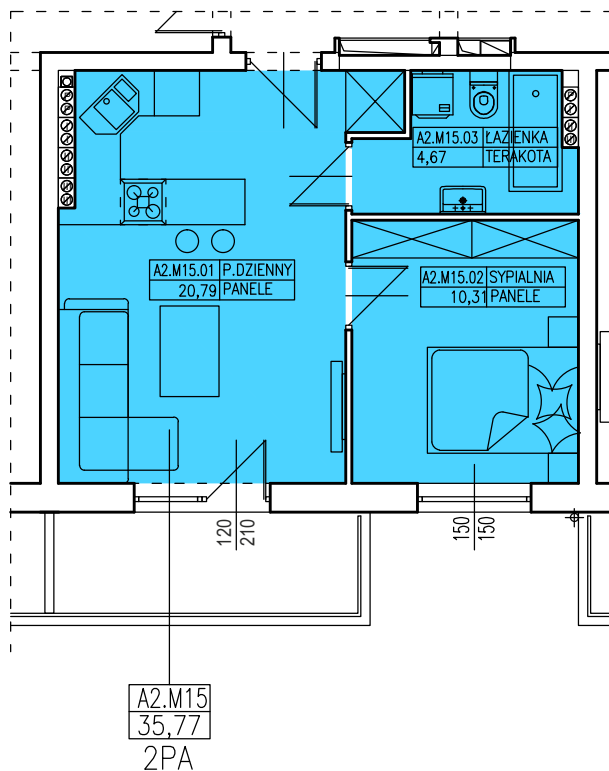

tel. 608 301 999
tel. 506 383 905

ul. Dowgielewiczowej, Gorzów Wlkp.

nr A2.M15

Budynek Wielorodzinny

35,77 m²

Uwaga: dane poglądowe, mogą odbiegać od ostatecznego projektu realizacyjnego.