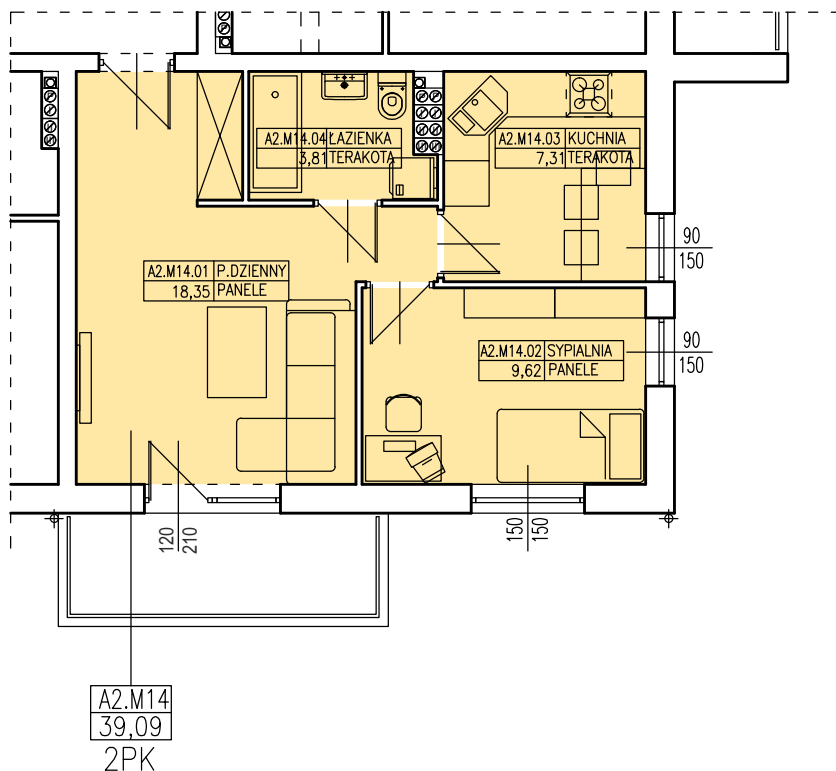

tel. 608 301 999
tel. 506 383 905

ul. Dowgielewiczowej, Gorzów Wlkp.

nr A2.M14

Budynek Wielorodzinny

39,09 m²

Uwaga: dane poglądowe, mogą odbiegać od ostatecznego projektu realizacyjnego.