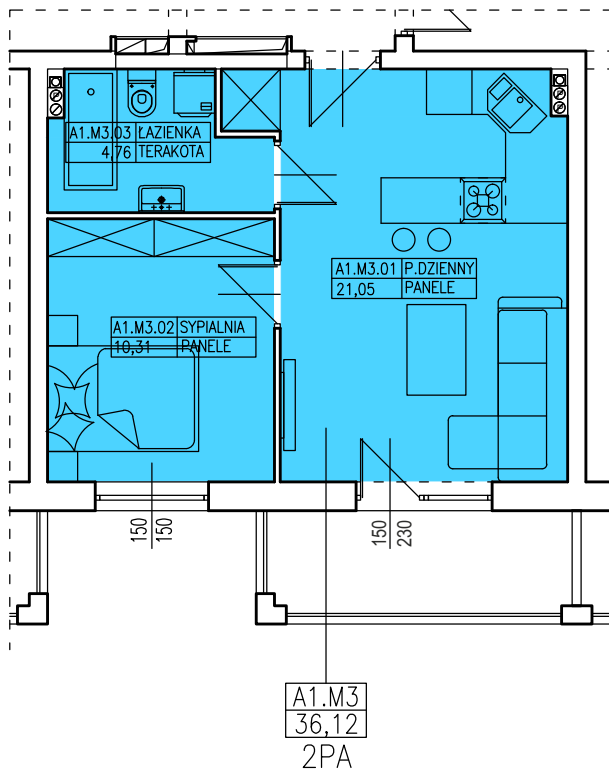

tel. 608 301 999
tel. 506 383 905

ul. Dowgielewiczowej, Gorzów Wlkp.

nr A1.M3

Budynek Wielorodzinny

36,12 m²

Uwaga: dane poglądowe, mogą odbiegać od ostatecznego projektu realizacyjnego.