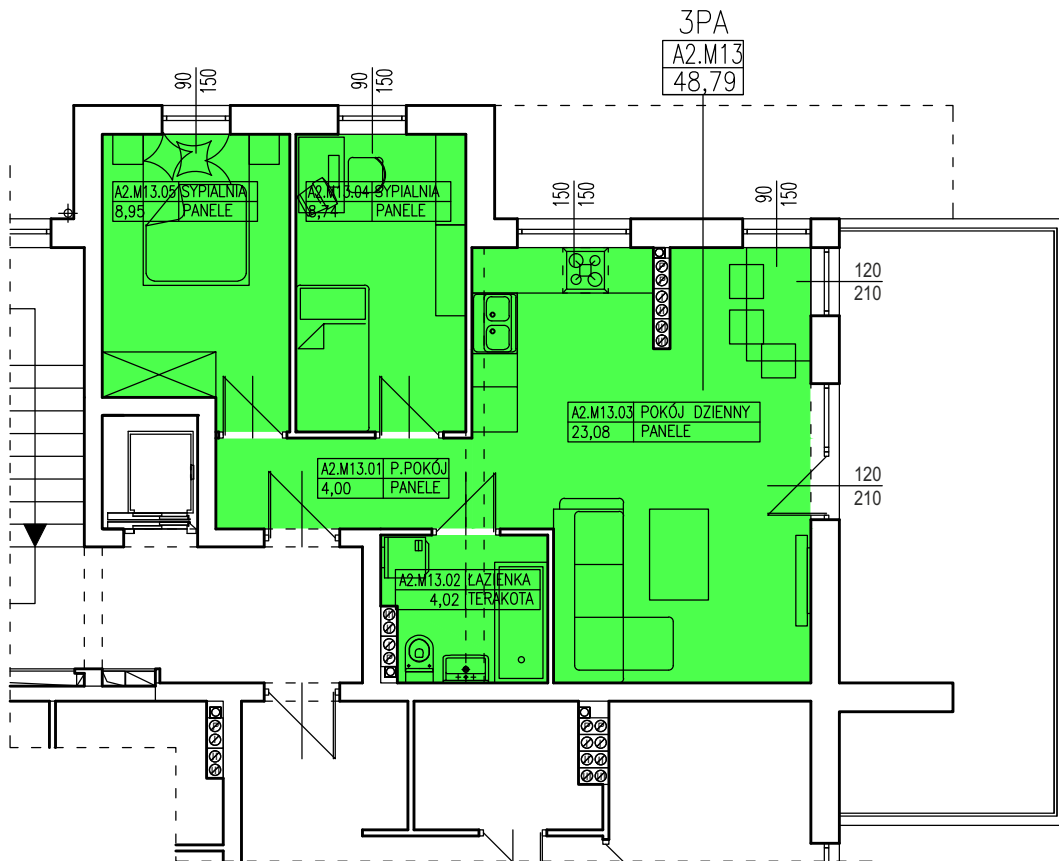

tel. 608 301 999
tel. 506 383 905

ul. Dowgielewiczowej, Gorzów Wlkp.
nr A2.M13
Budynek Wielorodzinny

48,79 m²

Uwaga: dane poglądowe, mogą odbiegać od ostatecznego projektu realizacyjnego.