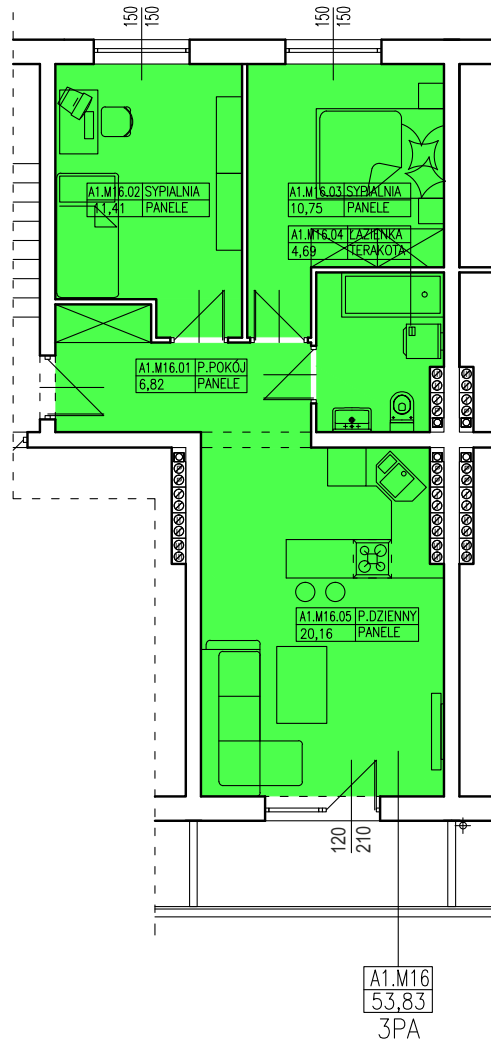

tel. 608 301 999
tel. 506 383 905

ul. Dowgielewiczowej, Gorzów Wlkp.

nr A1.M16

Budynek Wielorodzinny

53,83 m²

Uwaga: dane poglądowe, mogą odbiegać od ostatecznego projektu realizacyjnego.