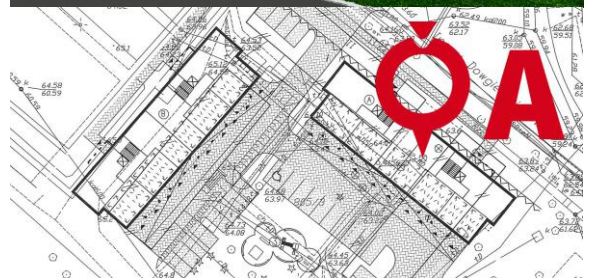

tel. 608 301 999
tel. 506 383 905

ul. Dowgielewiczowej, Gorzów Wlkp.

nr A1.M16

Budynek Wielorodzinny

53,83 m²

Uwaga: dane poglądowe, mogą odbiegać od ostatecznego projektu realizacyjnego.