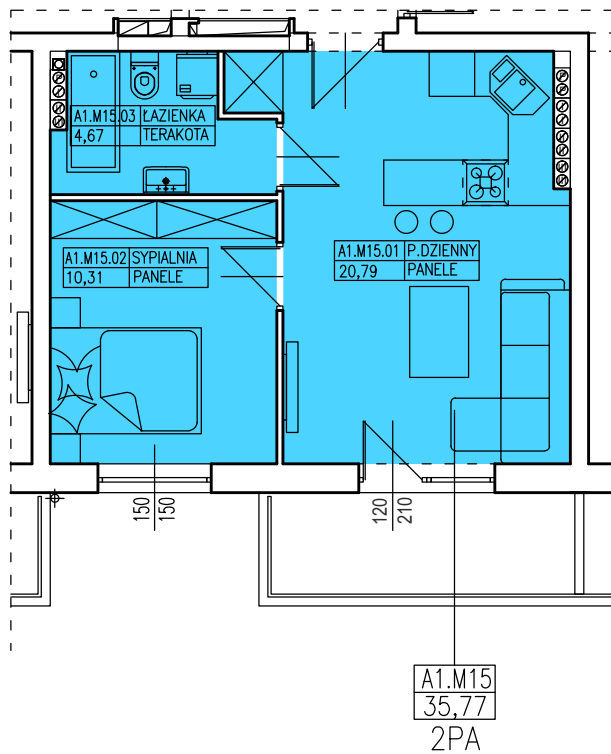

tel. 608 301 999
tel. 506 383 905

ul. Dowgielewiczowej, Gorzów Wlkp.

nr A1.M15

Budynek Wielorodzinny

35,77 m²

Uwaga: dane poglądowe, mogą odbiegać od ostatecznego projektu realizacyjnego.