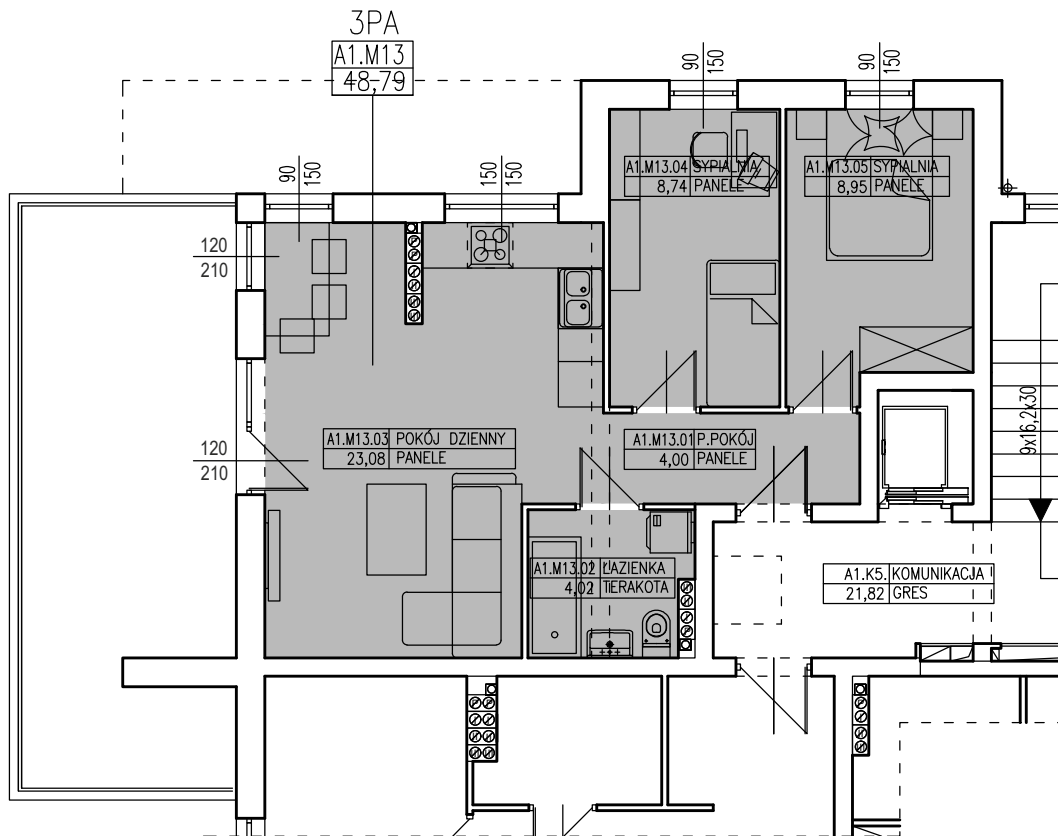

tel. 608 301 999
tel. 506 383 905

ul. Dowgielewiczowej, Gorzów Wlkp.

nr A1.M13

Budynek Wielorodzinny

48,79 m²

Uwaga: dane poglądowe, mogą odbiegać od ostatecznego projektu realizacyjnego.