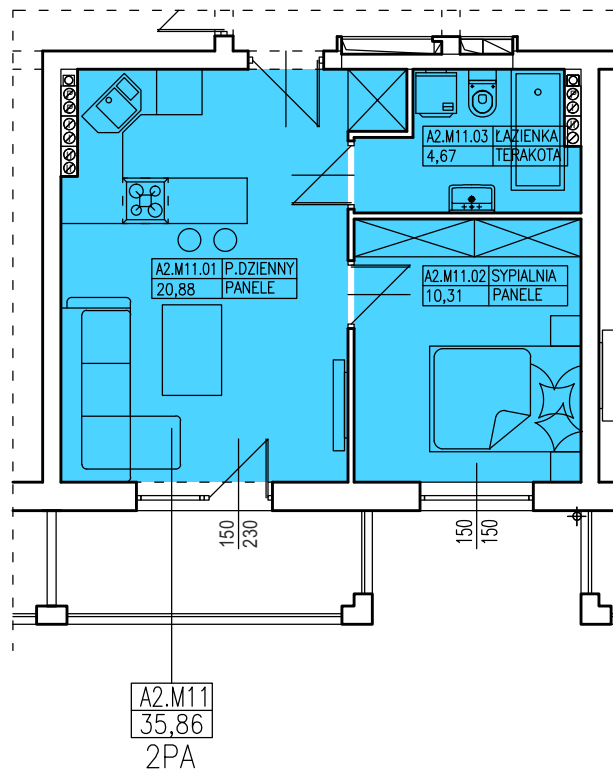

**tel. 608 301 999**  
**tel. 506 383 905**

ul. Dowgielewiczowej, Gorzów Wlkp.  
**nr A2.M11**  
Budynek Wielorodzinny

**35,87 m<sup>2</sup>**

**Uwaga: dane poglądowe, mogą odbiegać od ostatecznego projektu realizacyjnego.**