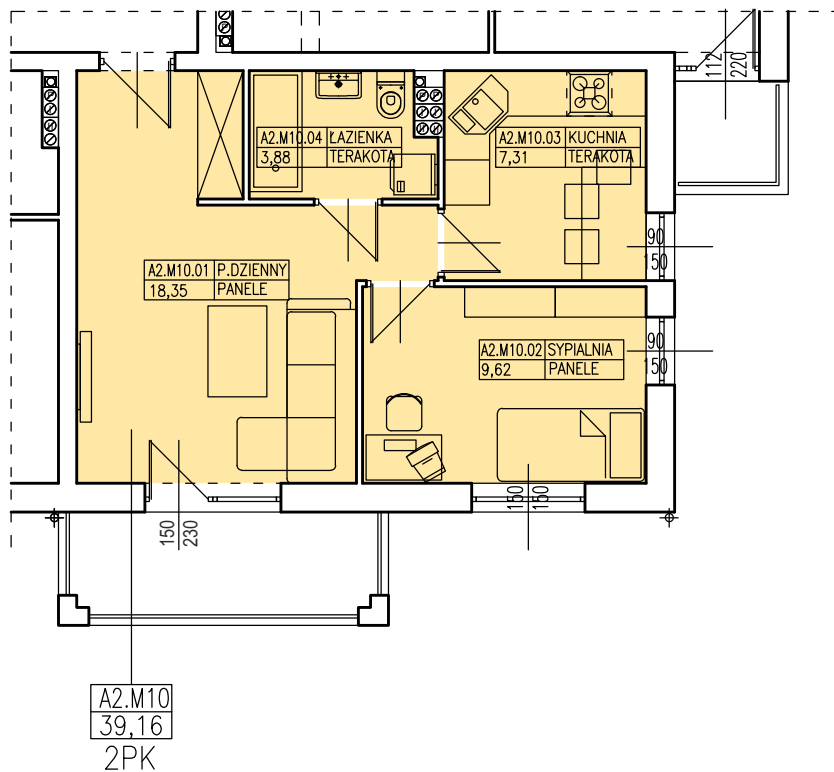

tel. 608 301 999
tel. 506 383 905

ul. Dowgielewiczowej, Gorzów Wlkp.

nr A2.M10

Budynek Wielorodzinny

39,17 m²

Uwaga: dane poglądowe, mogą odbiegać od ostatecznego projektu realizacyjnego.