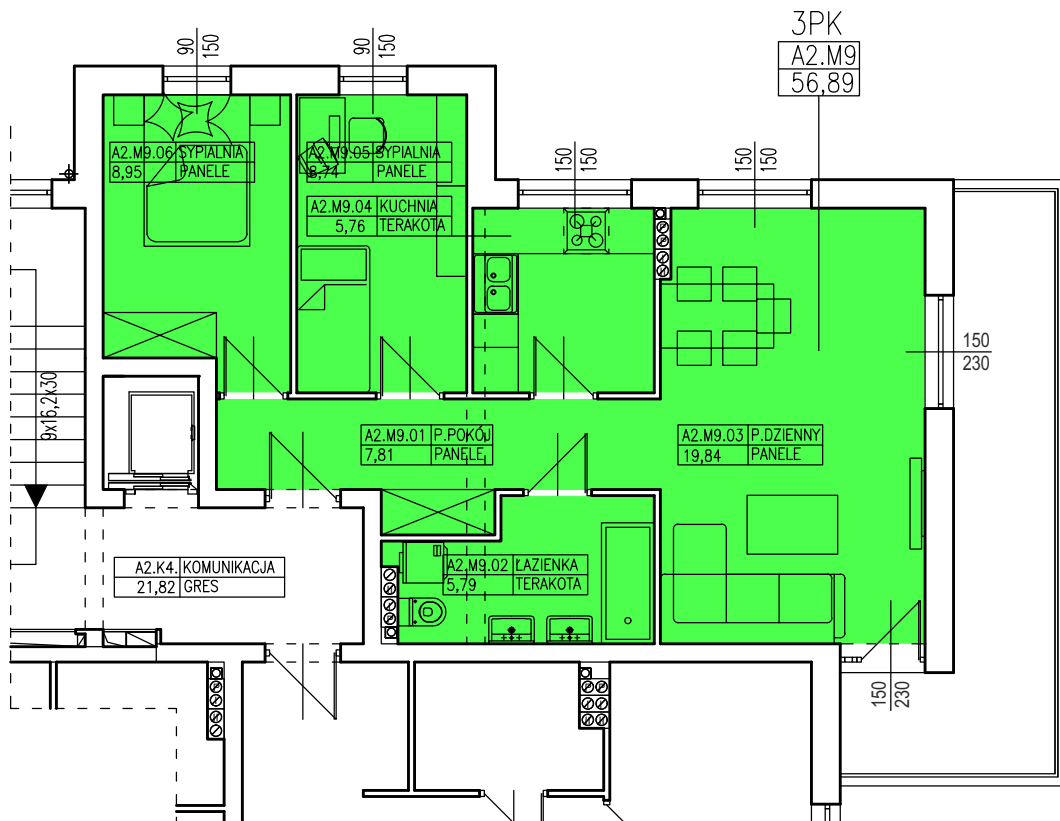

tel. 608 301 999
tel. 506 383 905

ul. Dowgielewiczowej, Gorzów Wlkp.

nr A2.M9

Budynek Wielorodzinny

56,89 m²

Uwaga: dane poglądowe, mogą odbiegać od ostatecznego projektu realizacyjnego.