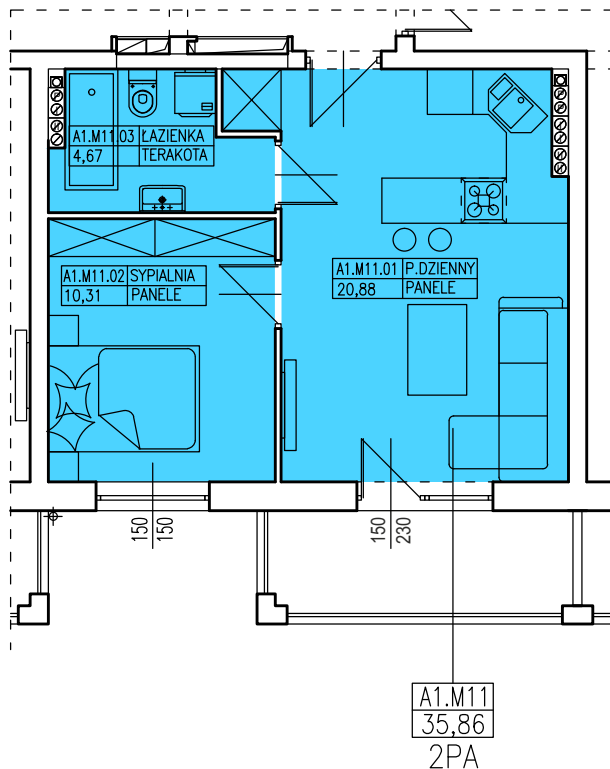

tel. 608 301 999
tel. 506 383 905

ul. Dowgielewiczowej, Gorzów Wlkp.

nr A1.M11

Budynek Wielorodzinny

35,86 m²

Uwaga: dane poglądowe, mogą odbiegać od ostatecznego projektu realizacyjnego.