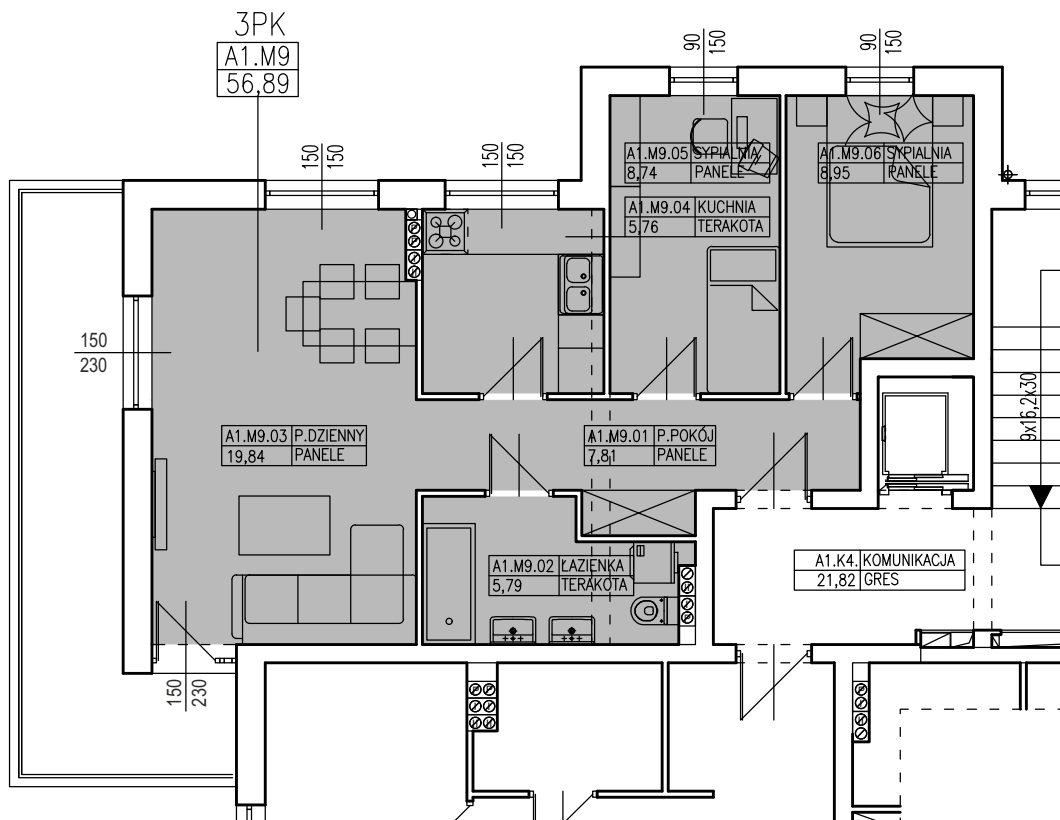

tel. 608 301 999
tel. 506 383 905

ul. Dowgielewiczowej, Gorzów Wlkp.

nr A1.M9

Budynek Wielorodzinny

56,89 m²

Uwaga: dane poglądowe, mogą odbiegać od ostatecznego projektu realizacyjnego.