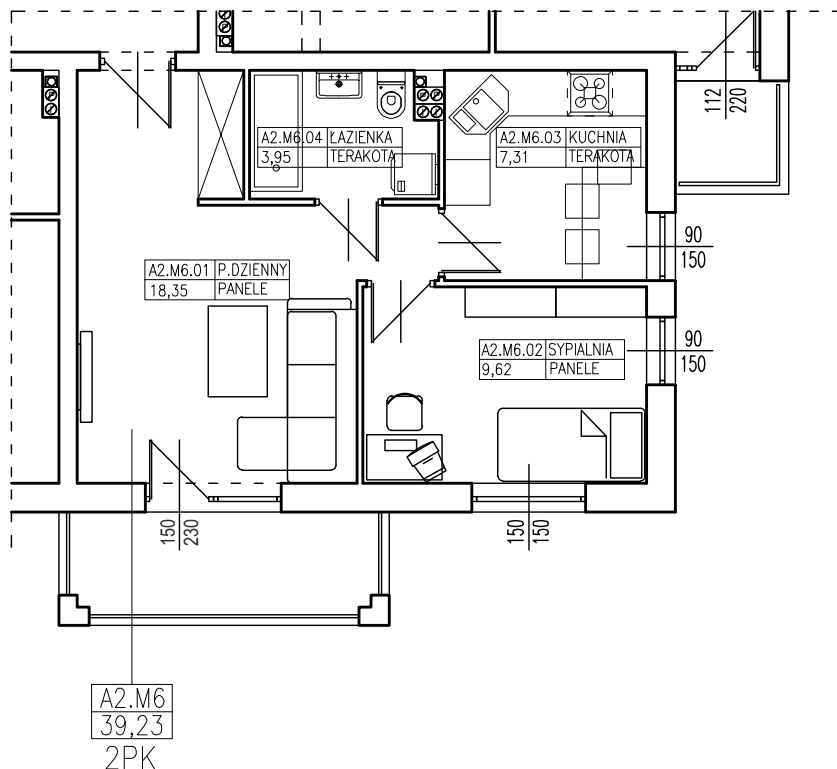

tel. 608 301 999
tel. 506 383 905

ul. Dowgielewiczowej, Gorzów Wlkp.

nr A2.M6

Budynek Wielorodzinny

39,23 m²

Uwaga: dane poglądowe, mogą odbiegać od ostatecznego projektu realizacyjnego.