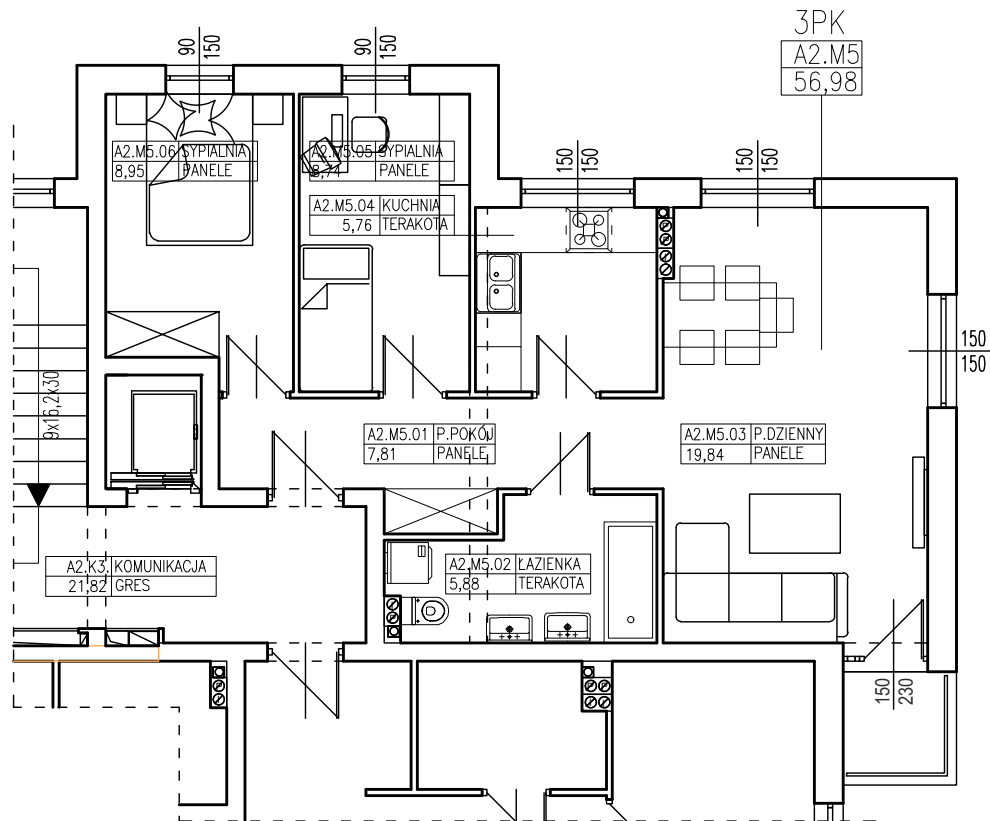

tel. 608 301 999
tel. 506 383 905

ul. Dowgielewiczowej, Gorzów Wlkp.

nr A2.M5

Budynek Wielorodzinny

56,98 m²

Uwaga: dane poglądowe, mogą odbiegać od ostatecznego projektu realizacyjnego.