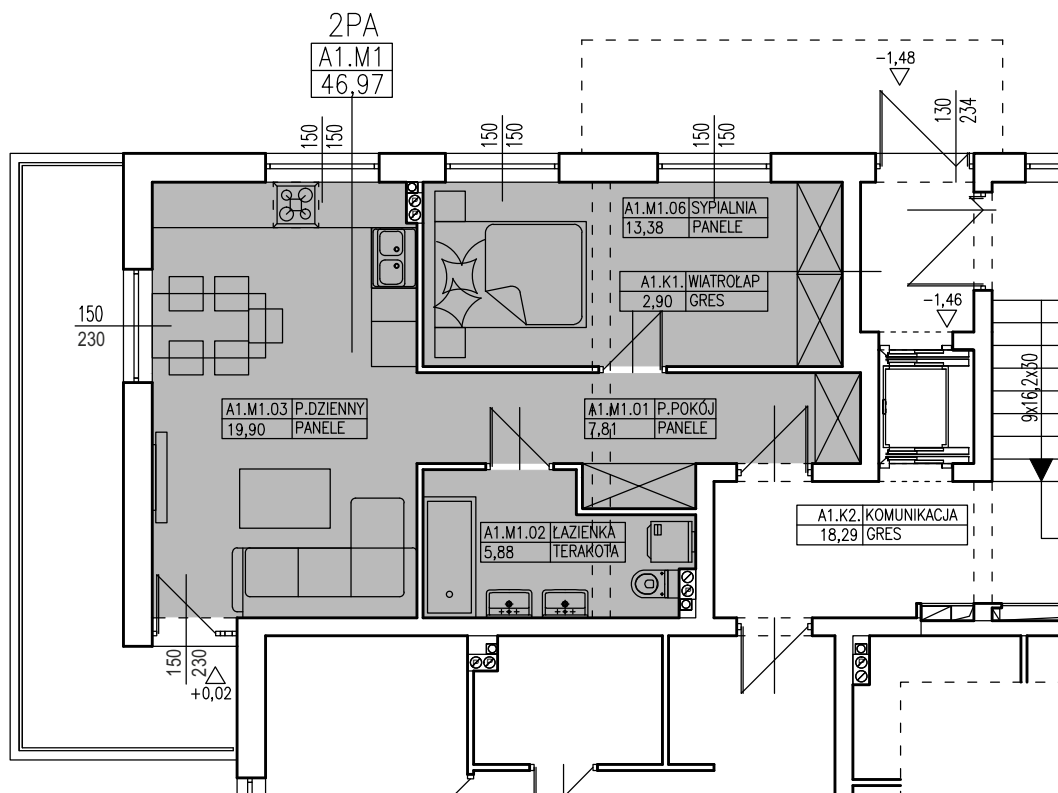

tel. 608 301 999
tel. 506 383 905

ul. Dowgielewiczowej, Gorzów Wlkp.

nr A1.M1

Budynek Wielorodzinny

46,97 m²

Uwaga: dane poglądowe, mogą odbiegać od ostatecznego projektu realizacyjnego.