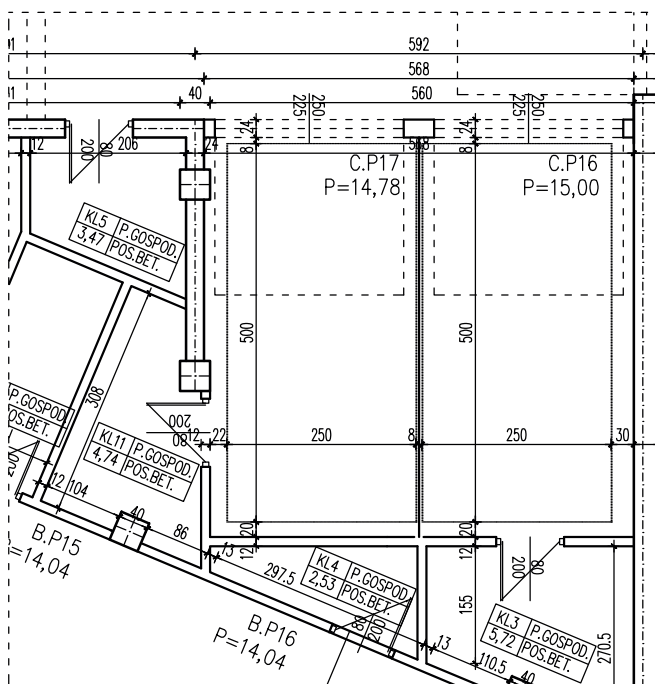

**BUDYNEK WIELORODZINNY  
GORZÓW WLKP. UL.DEKERTA  
GARAŻ NR C.P17**

Uwaga: dane poglądowe, mogą odbiegać od ostatecznego projektu realizacyjnego.  
Niniejsza karta nie stanowi oferty handlowej w rozumieniu Kodeksu Cywilnego  
oraz innych przepisów prawnych.

**T: 506 383 905**

**POWIERZCHNIA UŻYTKOWA GARAŻU 14,78 m<sup>2</sup>  
POWIERZCHNIA UŻYTKOWA P.GOSPODARCZEGO KL11 4,74 m<sup>2</sup>**