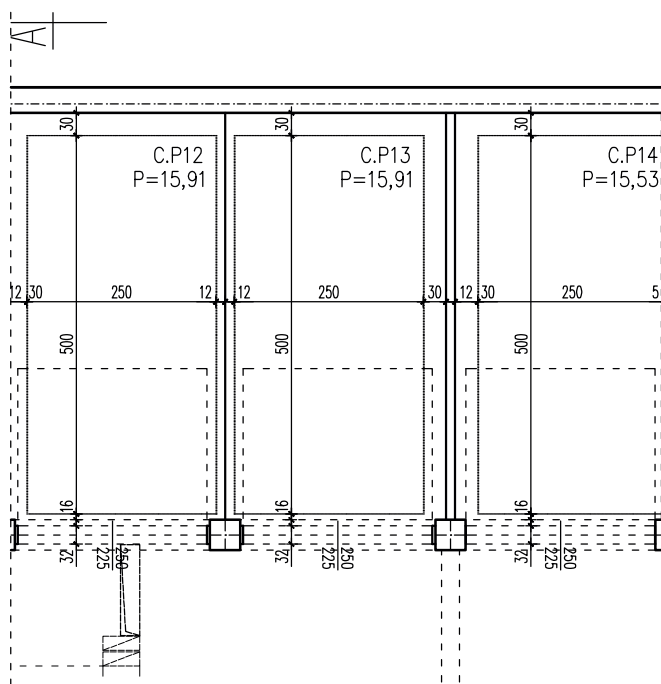

DOMBUD ZACHÓD, ul. Walczaka 41B, 66-400 Gorzów Wlkp.

BUDYNEK WIELORODZINNY
GORZÓW WLKP. UL.DEKERTA
GARAŻ NR C.P13

T: 506 383 905

POWIERZCHNIA UŻYTKOWA 15,91 m²

Uwaga: dane pogładowe, mogą odbiegać od ostatecznego projektu realizacyjnego.
Niniejsza karta nie stanowi oferty handlowej w rozumieniu Kodeksu Cywilnego
oraz innych przepisów prawnych.