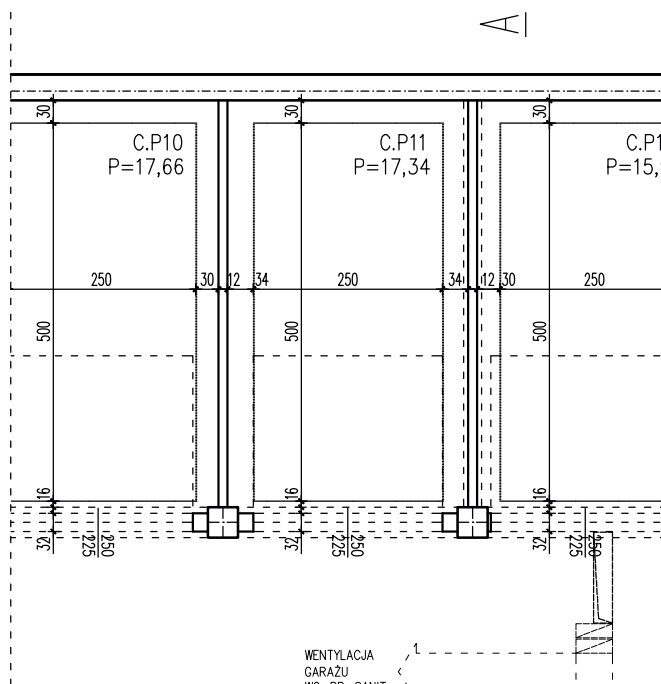

**BUDYNEK WIELORODZINNY
GORZÓW WLKP. UL.DEKERTA
GARAŻ NR C.P11**

Uwaga: dane poglądowe, mogą odbiegać od ostatecznego projektu realizacyjnego.
Niniejsza karta nie stanowi oferty handlowej w rozumieniu Kodeksu Cywilnego
oraz innych przepisów prawnych.

T: 506 383 905

POWIERZCHNIA UŻYTKOWA 17,34 m²