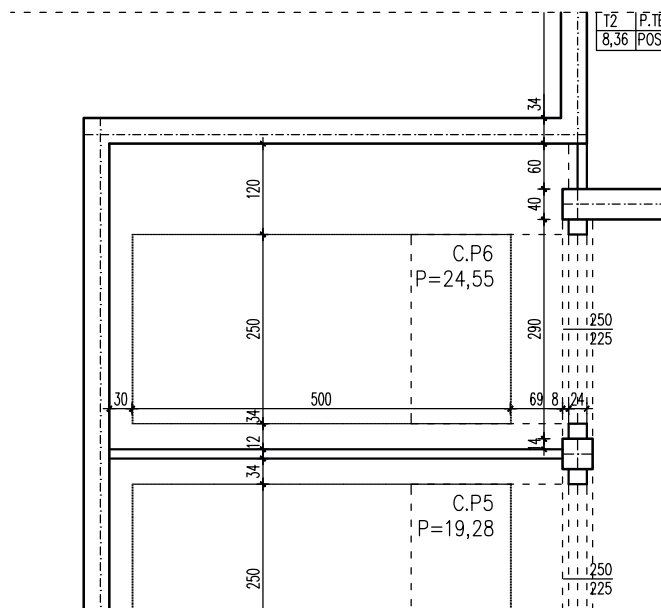

DOMBUD ZACHÓD, ul. Walczaka 41B, 66-400 Gorzów Wlkp.

BUDYNEK WIELORODZINNY
GORZÓW WLKP. UL.DEKERTA
GARAŻ NR C.P6

Uwaga: dane poglądowe, mogą odbiegać od ostatecznego projektu realizacyjnego.
Niniejsza karta nie stanowi oferty handlowej w rozumieniu Kodeksu Cywilnego
oraz innych przepisów prawnych.

T: 506 383 905

POWIERZCHNIA UŻYTKOWA 24,55 m²