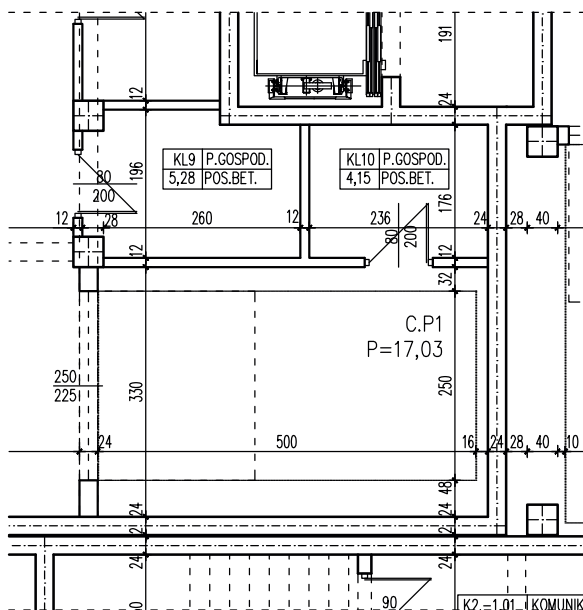

BUDYNEK WIELORODZINNY
GORZÓW WLKP. UL.DEKERTA
GARAŻ NR C.P1

Uwaga: dane poglądowe, mogą odbiegać od ostatecznego projektu realizacyjnego.
Niniejsza karta nie stanowi oferty handlowej w rozumieniu Kodeksu Cywilnego
oraz innych przepisów prawnych.

T: 506 383 905

POWIERZCHNIA UŻYTKOWA GARAŻU 17,03 m²
POWIERZCHNIA UŻYTKOWA P.GOSPODARCZEGO KL10 4,15 m²