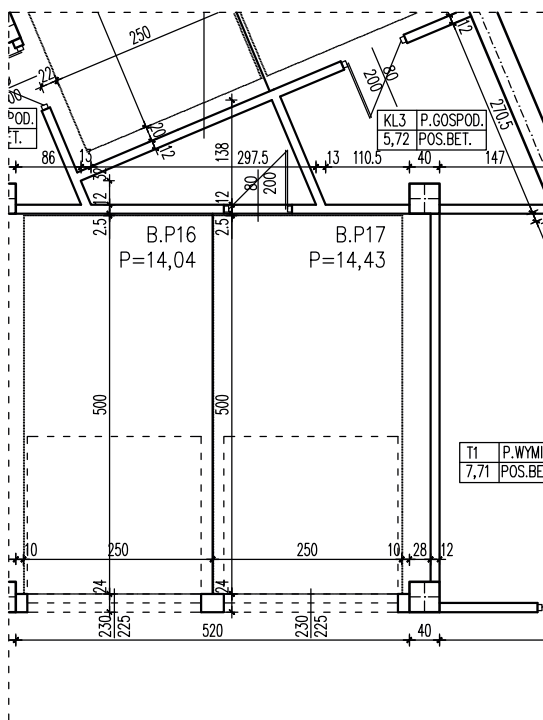

BUDYNEK WIELORODZINNY
GORZÓW WLKP. UL.DEKERTA
GARAŻ NR B.P17

Uwaga: dane pogładowe, mogą odbiegać od ostatecznego projektu realizacyjnego.
Niniejsza karta nie stanowi oferty handlowej w rozumieniu Kodeksu Cywilnego
oraz innych przepisów prawnych.

T: 506 383 905

POWIERZCHNIA UŻYTKOWA GARAŻU 14,43 m²
POWIERZCHNIA UŻYTKOWA P.GOSPODARCZEGO KL4 2,53 m²