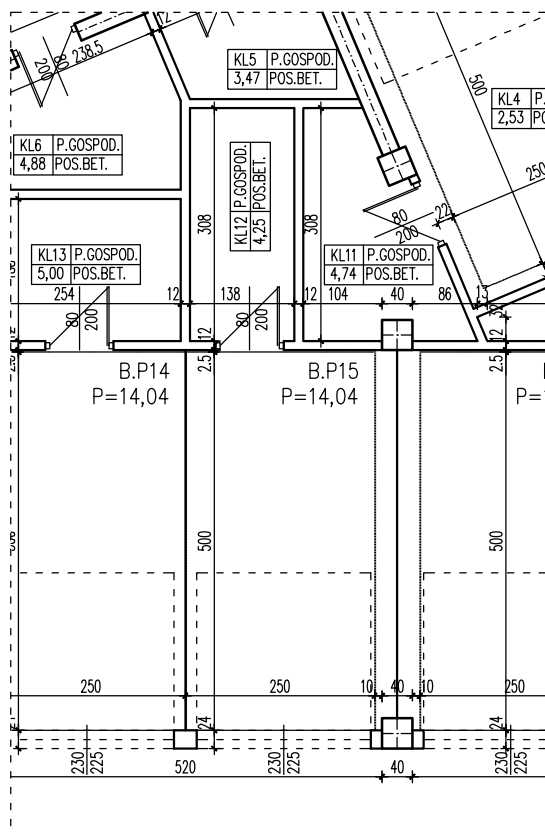

BUDYNEK WIELORODZINNY  
GORZÓW WLKP. UL.DEKERTA  
**GARAŻ NR B.P15**

Uwaga: dane pogładowe, mogą odbiegać od ostatecznego projektu realizacyjnego.  
Niniejsza karta nie stanowi oferty handlowej w rozumieniu Kodeksu Cywilnego  
oraz innych przepisów prawnych.

POWIERZCHNIA UŻYTKOWA GARAŻU 14,04 m<sup>2</sup>  
POWIERZCHNIA UŻYTKOWA P.GOSPODARCZEGO KL12 4,25 m<sup>2</sup>

**T: 506 383 905**