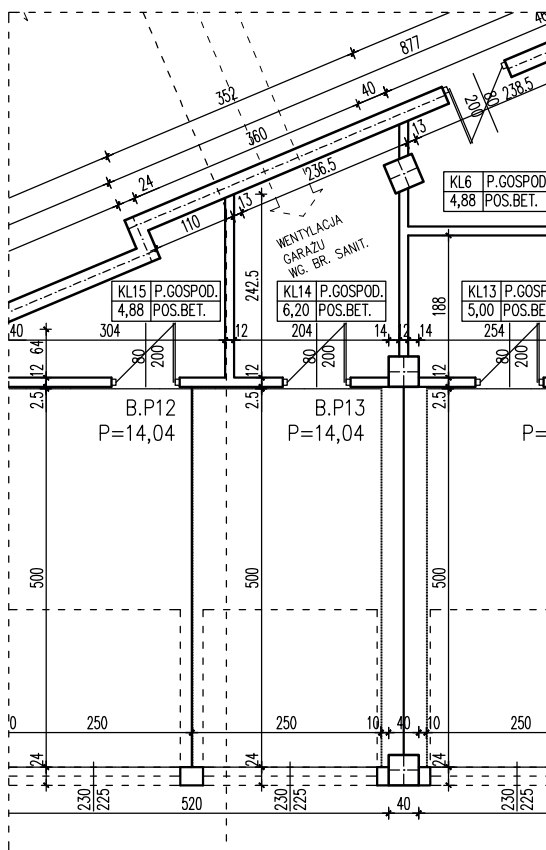

**BUDYNEK WIELORODZINNY
GORZÓW WLKP. UL.DEKERTA
GARAŻ NR B.P13**

T: 506 383 905

POWIERZCHNIA UŻYTKOWA GARAŻU 14,04 m²
POWIERZCHNIA UŻYTKOWA P.GOSPODARCZEGO KL14 6,20 m²

Uwaga: dane poglądowe, mogą odbiegać od ostatecznego projektu realizacyjnego.
Niniejsza karta nie stanowi oferty handlowej w rozumieniu Kodeksu Cywilnego
oraz innych przepisów prawnych.